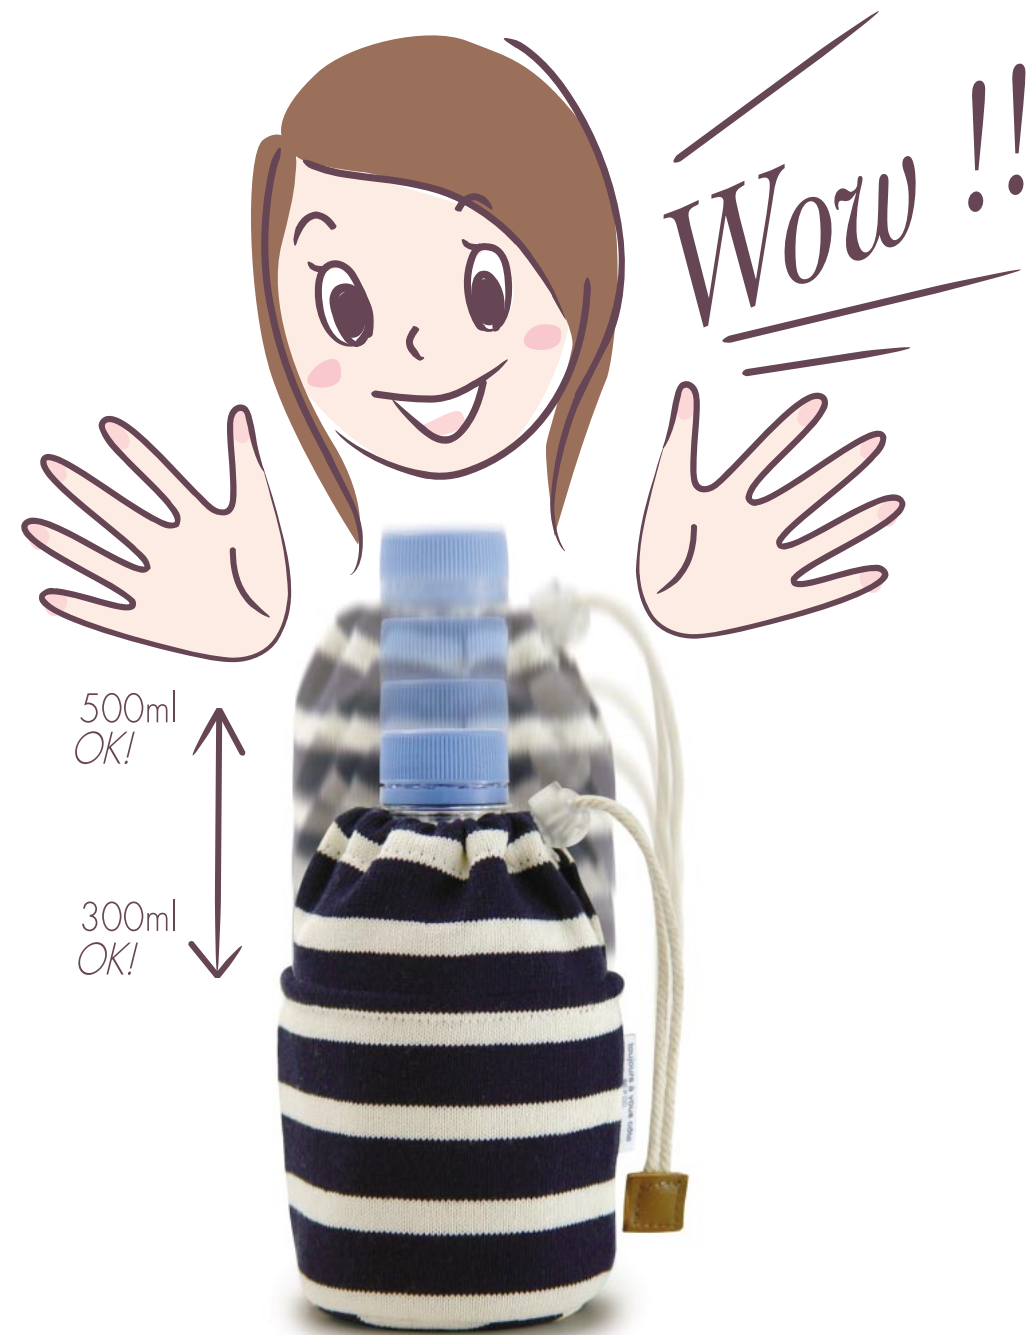

ビーフィッツは、300ml～500mlまでのペットボトルにフィットします。