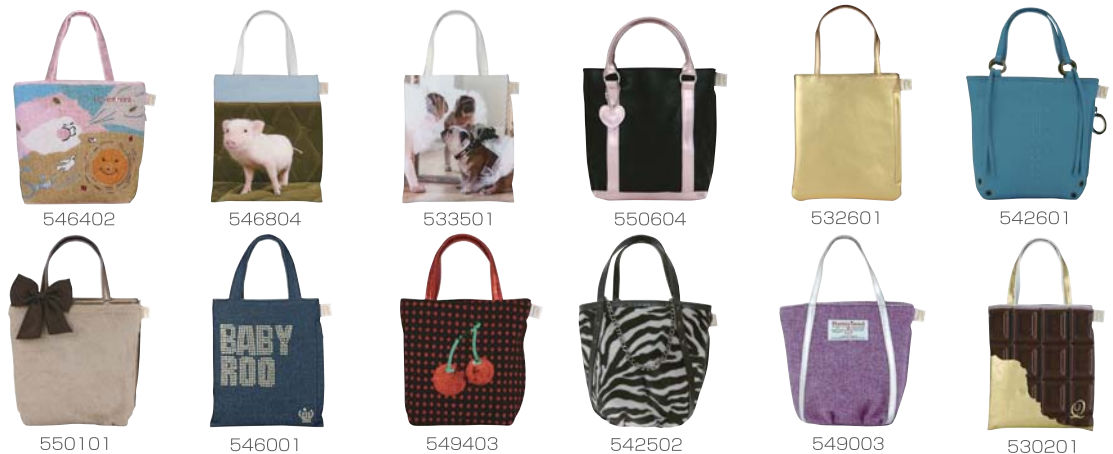

12:00 PM

LUNCH TIME SIZE... BABY ROO

ランチタイムをもっと楽しく、スマートに。

549903

12:00 PM

LUNCH TIME SIZE... BABY ROO

ランチタイムをもっと楽しく、スマートに。

549903

546402 546804 533501 550604 532601 542601
550101 546001 549403 542502 549003 530201

and more...

ベビールーは毎シーズン約100種類のバッグをご用意しています。詳しくはキーワード「baby roo」で検索いただくか、ホームページをご覧ください。ケータイでも6桁の品番で商品検索ができるほか、お電話でのお問い合わせ・ご注文も受け付けています。【お問合せフリーコール】0120-378047 電話受付時間・平日10:00~18:00

(携帯サイト) <http://www.babyroo.jp/hanako>

<http://www.babyroo.jp>

バッグのサイドには、カンガルーのおなかのようなポケットがついています。

SUPER PLANNING CO.,LTD.

546402 546804 533501 550604 532601 542601
550101 546001 549403 542502 549003 530201

<http://www.babyroo.jp>

バッグのサイドには、カンガルーのおなかのようなポケットがついています。

SUPER PLANNING CO.,LTD.