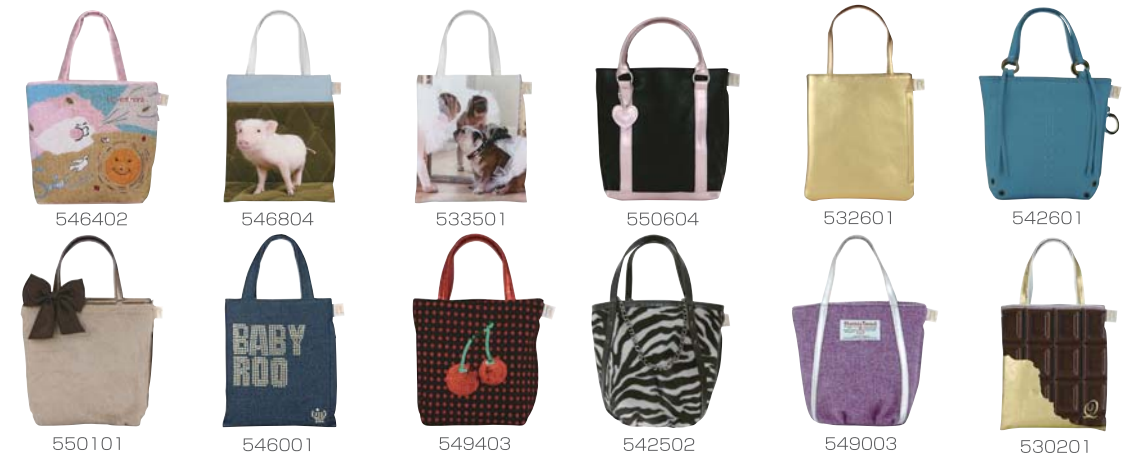

546402 546804 533501 550604 532601 542601
550101 546001 549403 542502 549003 530201

and more...

ベビールーは毎シーズン約100種類のバッグをご用意しています。詳しくはキーワード「baby roo」で検索いただくか、ホームページをご覧ください。ケータイでも6桁の品番で商品検索ができるほか、お電話でのお問い合わせ・ご注文も受け付けています。【お問合せフリーコール】0120-378047 電話受付時間・平日10:00~18:00

(携帯サイト) <http://www.babyroo.jp/hanako>

<http://www.babyroo.jp>

バッグのサイドには、カンガルーのおなかのようなポケットがついています。

SUPER PLANNING CO.,LTD.

546402 546804 533501 550604 532601 542601
550101 546001 549403 542502 549003 530201

and more...

ベビールーは毎シーズン約100種類のバッグをご用意しています。詳しくはキーワード「baby roo」で検索いただくか、ホームページをご覧ください。ケータイでも6桁の品番で商品検索ができるほか、お電話でのお問い合わせ・ご注文も受け付けています。【お問合せフリーコール】0120-378047 電話受付時間・平日10:00~18:00

(携帯サイト) <http://www.babyroo.jp/hanako>

<http://www.babyroo.jp>

バッグのサイドには、カンガルーのおなかのようなポケットがついています。

SUPER PLANNING CO.,LTD.