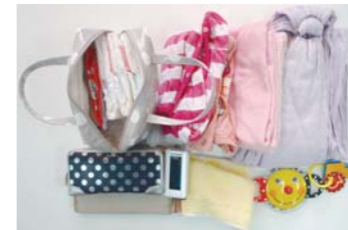

マミールー
MammyROO には、バッグとお揃いのポーチ&オムツ替えシートが付いています。

●2WAY で使えます。

肩掛けとショルダーの2WAYでご使用いただけます。サッと持ちたい時は肩に掛けて、両手をあけたい時はショルダーとしてご使用下さい。

肩掛け

ショルダー

●荷物が少ない時にはコンパクトに。

荷物が少ない時は、内側のホックを留めればコンパクトに。赤ちゃんの成長と共に荷物が減っても、フレキシブルにお使いいただけます。

●携帯用オムツ替えシート
使わない時は、折り畳んでコンパクトに。

●マチが広く収納力バツグン！ポケットも充実しています。

オムツ、着替え、おくるみ、スリング、タオル、母子手帳ケース、オモチャ、財布、ケイタイ、化粧ポーチ、ペットボトル、哺乳瓶、水筒…と、外出時のお母さんは荷物がいっぱいです。

左記の荷物を全て入れた所です。荷物をたくさん入れてもバッグが深過ぎないので、取り出したいモノを見つけやすくなっています。小物の収納には便利な内側のポケットが5箇所も付いて充実。内側1箇所はペットボトル用のポケットとなっています。外側にもポケットが3箇所付いているので、出し入れの多いケイタイ等の収納に便利です。

肩掛けとショルダーの2WAYでご使用いただけます。サッと持ちたい時は肩に掛けて、両手をあけたい時はショルダーとしてご使用下さい。

肩掛け

ショルダー

●荷物が少ない時にはコンパクトに。

荷物が少ない時は、内側のホックを留めればコンパクトに。赤ちゃんの成長と共に荷物が減っても、フレキシブルにお使いいただけます。

●携帯用オムツ替えシート
使わない時は、折り畳んでコンパクトに。

●マチが広く収納力バツグン！ポケットも充実しています。

オムツ、着替え、おくるみ、スリング、タオル、母子手帳ケース、オモチャ、財布、ケイタイ、化粧ポーチ、ペットボトル、哺乳瓶、水筒…と、外出時のお母さんは荷物がいっぱいです。

左記の荷物を全て入れた所です。荷物をたくさん入れてもバッグが深過ぎないので、取り出したいモノを見つけやすくなっています。小物の収納には便利な内側のポケットが5箇所も付いて充実。内側1箇所はペットボトル用のポケットとなっています。外側にもポケットが3箇所付いているので、出し入れの多いケイタイ等の収納に便利です。