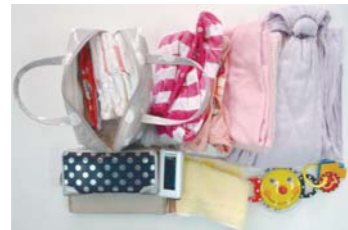

マミールー
MammyROO には、バッグとお揃いのポーチ&オムツ替えシートが付いています。

●2WAY で使えます。

肩掛けとショルダーの2WAYでご使用いただけます。サッと持ちたい時は肩に掛けて、両手をあけたい時はショルダーとしてご使用下さい。

肩掛け

ショルダー

●荷物が少ない時にはコンパクトに。

荷物が少ない時は、内側のホックを留めればコンパクトに。赤ちゃんの成長と共に荷物が減っても、フレキシブルにお使いいただけます。

●携帯用オムツ替えシート
使わない時は、折り畳んでコンパクトに。

●マチが広く収納力バツグン！ポケットも充実しています。

オムツ、着替え、おくるみ、スリング、タオル、母子手帳ケース、オモチャ、財布、ケイタイ、化粧ポーチ、ペットボトル、哺乳瓶、水筒…と、外出時のお母さんは荷物がいっぱいです。

左記の荷物を全て入れた所です。荷物をたくさん入れてもバッグが深過ぎないので、取り出したいモノを見つけやすくなっています。小物の収納には便利な内側のポケットが5箇所も付いて充実。内側1箇所はペットボトル用のポケットとなっています。外側にもポケットが3箇所付いているので、出し入れの多いケイタイ等の収納に便利です。

肩掛けとショルダーの2WAYでご使用いただけます。サッと持ちたい時は肩に掛けて、両手をあけたい時はショルダーとしてご使用下さい。

肩掛け

ショルダー

●荷物が少ない時にはコンパクトに。

荷物が少ない時は、内側のホックを留めればコンパクトに。赤ちゃんの成長と共に荷物が減っても、フレキシブルにお使いいただけます。

●携帯用オムツ替えシート
使わない時は、折り畳んでコンパクトに。

●マチが広く収納力バツグン！ポケットも充実しています。

オムツ、着替え、おくるみ、スリング、タオル、母子手帳ケース、オモチャ、財布、ケイタイ、化粧ポーチ、ペットボトル、哺乳瓶、水筒…と、外出時のお母さんは荷物がいっぱいです。

左記の荷物を全て入れた所です。荷物をたくさん入れてもバッグが深過ぎないので、取り出したいモノを見つけやすくなっています。小物の収納には便利な内側のポケットが5箇所も付いて充実。内側1箇所はペットボトル用のポケットとなっています。外側にもポケットが3箇所付いているので、出し入れの多いケイタイ等の収納に便利です。