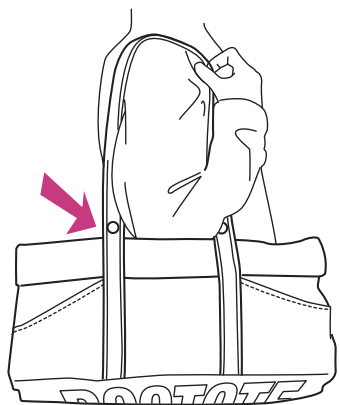

LORRY ROO

くるくると巻いた時の形がタンクローリーに似ている

LORRY ROO(ローリールー)。

そのままクシュッとラフに持っても、くるくると巻いてスポーティに持っても!

くるくると巻いてドットボタンでパチッ!

そのままクシュッとラフに肩掛け。

LORRY ROO

くるくると巻いた時の形がタンクローリーに似ている

LORRY ROO(ローリールー)。

そのままクシュッとラフに持っても、くるくると巻いてスポーティに持っても!

くるくると巻いてドットボタンでパチッ!

そのままクシュッとラフに肩掛け。