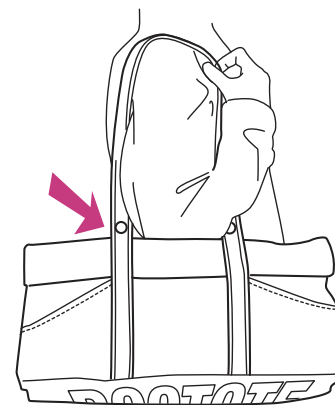

LORRY ROO

くるくると巻いた時の形がタンクローリーに似ている

LORRY ROO(ローリールー)。

そのままクシュッとラフに持っても、くるくると巻いてスポーティに持っても!

くるくると巻いてドットボタンでパチッ!

そのままクシュッとラフに肩掛け。

LORRY ROO

くるくると巻いた時の形がタンクローリーに似ている

LORRY ROO(ローリールー)。

そのままクシュッとラフに持っても、くるくると巻いてスポーティに持っても!

くるくると巻いてドットボタンでパチッ!

そのままクシュッとラフに肩掛け。