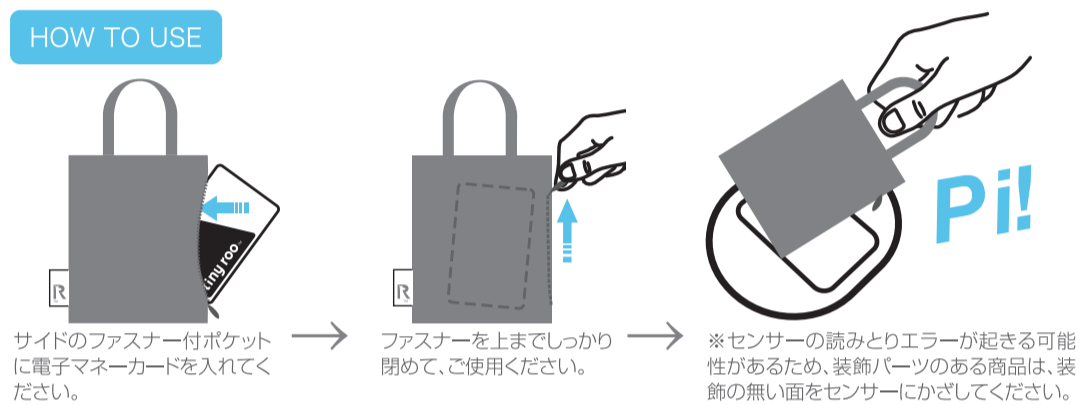

FUN OUTING
ROOTOTE®

tiny roo™

～バレンタインのお返しに～

トートバッグ型で可愛らしいサイズの
電子マネーカードケース「タイニールー」。

HOW TO USE

サイドのファスナー付ポケット
に電子マネーカードを入れてく
ださい。

ファスナーを上までしっかり
閉めて、ご使用ください。

※センサーの読みとりエラーが起きる可
能性があるため、装飾パーツのある商品は、装
飾の無い面をセンサーにかざしてください。

特許出願中

FUN OUTING
ROOTOTE®

tiny roo™

～バレンタインのお返しに～

トートバッグ型で可愛らしいサイズの
電子マネーカードケース「タイニールー」。

HOW TO USE

サイドのファスナー付ポケット
に電子マネーカードを入れてく
ださい。

ファスナーを上までしっかり
閉めて、ご使用ください。

※センサーの読みとりエラーが起きる可
能性があるため、装飾パーツのある商品は、装
飾の無い面をセンサーにかざしてください。

特許出願中