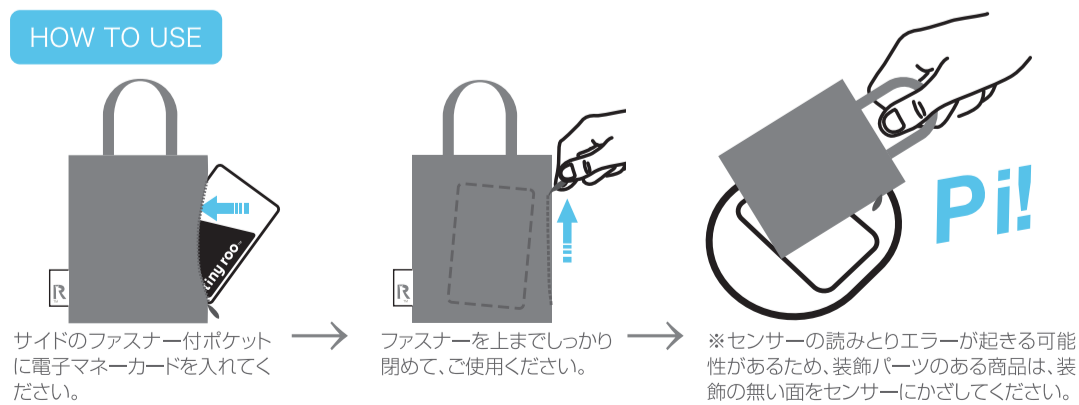

FUN OUTING
ROOTOTE®

tiny roo™

～バレンタインのお返しに～

トートバッグ型で可愛らしいサイズの
電子マネーカードケース「タイニールー」。

HOW TO USE

サイドのファスナー付ポケット
に電子マネーカードを入れてく
ださい。

ファスナーを上までしっかり
閉めて、ご使用ください。

※センサーの読みとりエラーが起きる可
能性があるため、装飾パーツのある商品は、装
飾の無い面をセンサーにかざしてください。

特許出願中

FUN OUTING
ROOTOTE®

tiny roo™

～バレンタインのお返しに～

トートバッグ型で可愛らしいサイズの
電子マネーカードケース「タイニールー」。

HOW TO USE

サイドのファスナー付ポケット
に電子マネーカードを入れてく
ださい。

ファスナーを上までしっかり
閉めて、ご使用ください。

※センサーの読みとりエラーが起きる可
能性があるため、装飾パーツのある商品は、装
飾の無い面をセンサーにかざしてください。

特許出願中