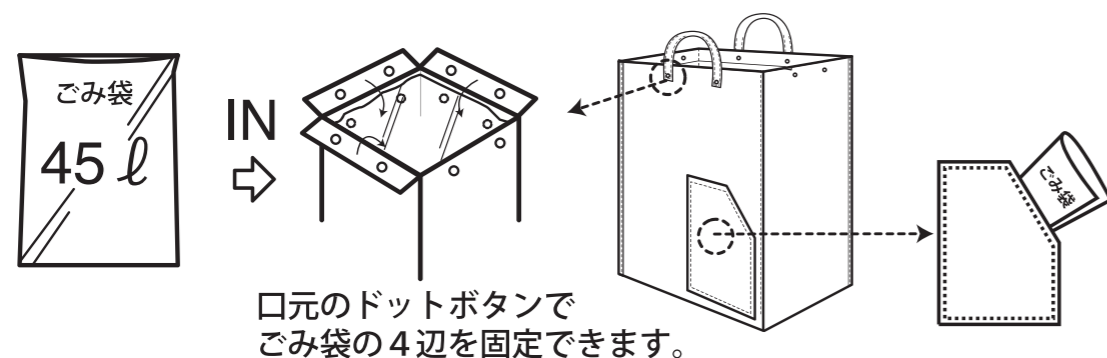

Take your trash home with the memories.

ROO Garbage rú: gáə-bidʒ

Size:W400mm H440mm D250mm

Material:Polyethylene

ルーガービッジは 45L ポリ袋にジャストフィット!
屋内外で使えるトートバッグ型ダストボックス。
ピクニック、BBQ パーティーをする際に必需品を詰め込み、
目的地では内側にゴミ袋をセッティングして、ゴミ箱として。
帰りはゴミ袋をとりだして、他の荷物をいれて持ち帰ることもできる優れ
ものです。勿論インテリアとして部屋においても楽しめます。