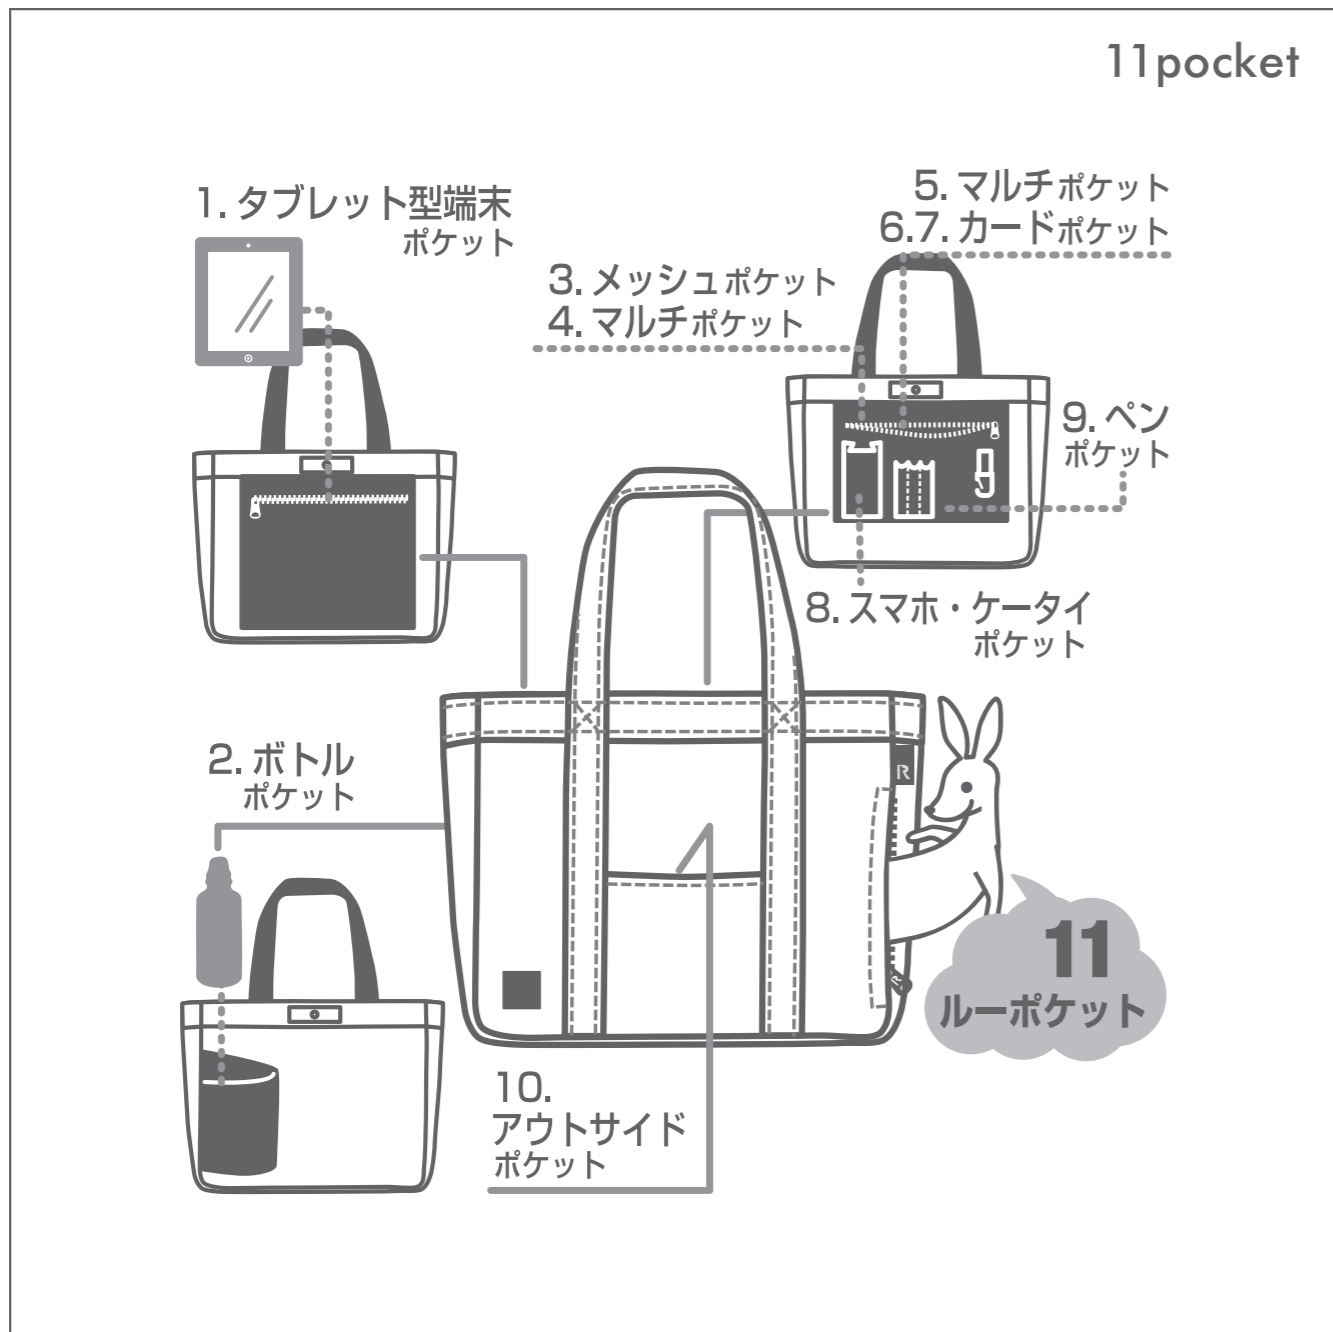

ELEVEN

ボトルやタブレット型端末、スマートフォン等を
収納できる11箇所のポケットと、
バラつく鍵類をセットできるフォルダーが 装備。

ELEVEN

ボトルやタブレット型端末、スマートフォン等を
収納できる11箇所のポケットと、
バラつく鍵類をセットできるフォルダーが 装備。