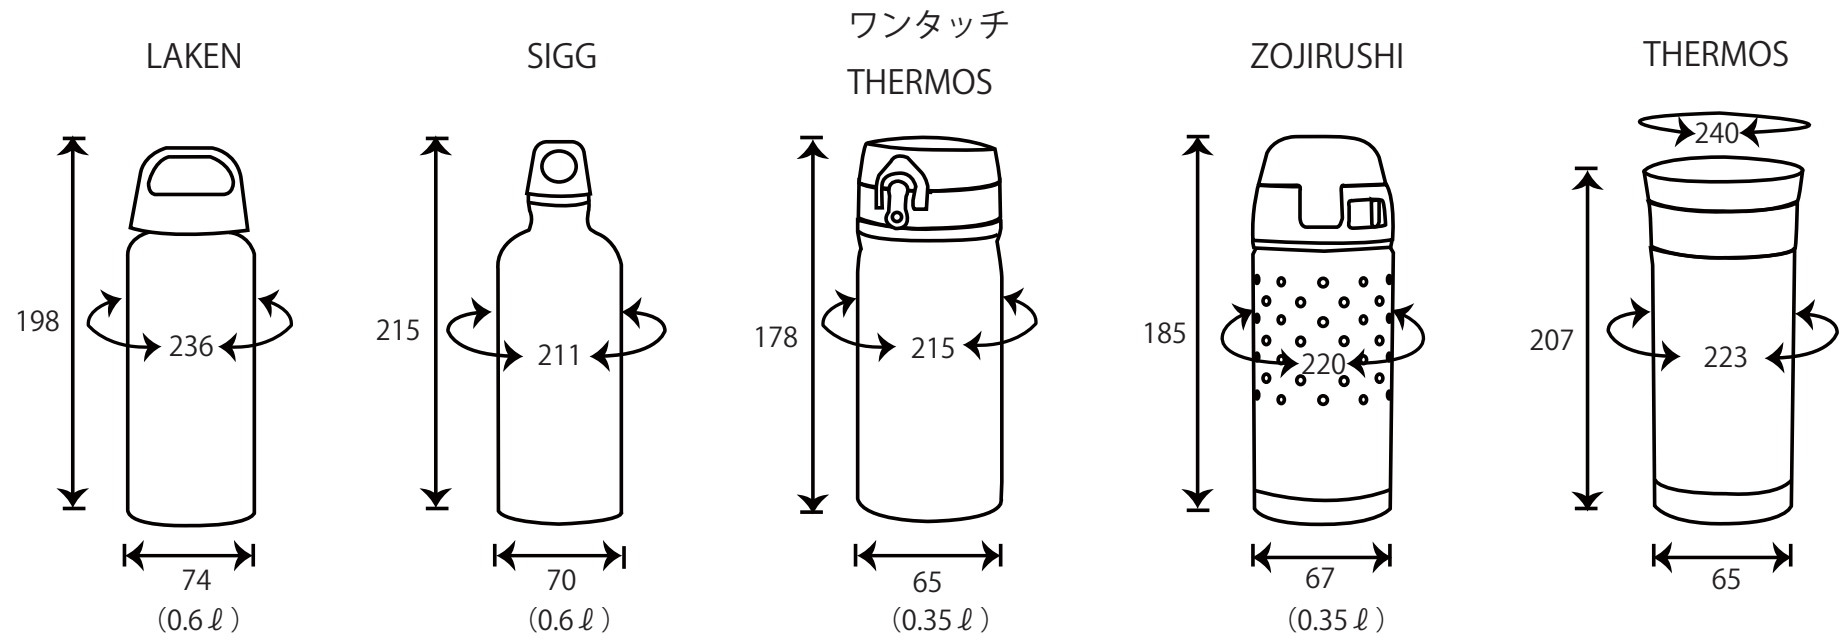

新型 B-FITS に入るボトル一覧

※外周最大 236mm まで。