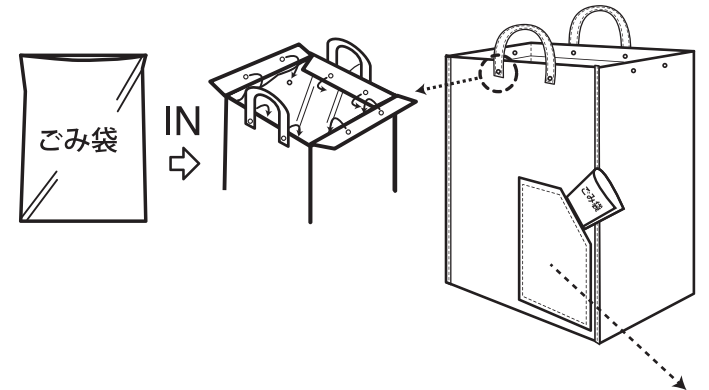

# ROO GARBAGE 3PC

口元のドットボタンでゴミ袋の4辺を固定できます。

分別など、用途に応じて使い分けができます。