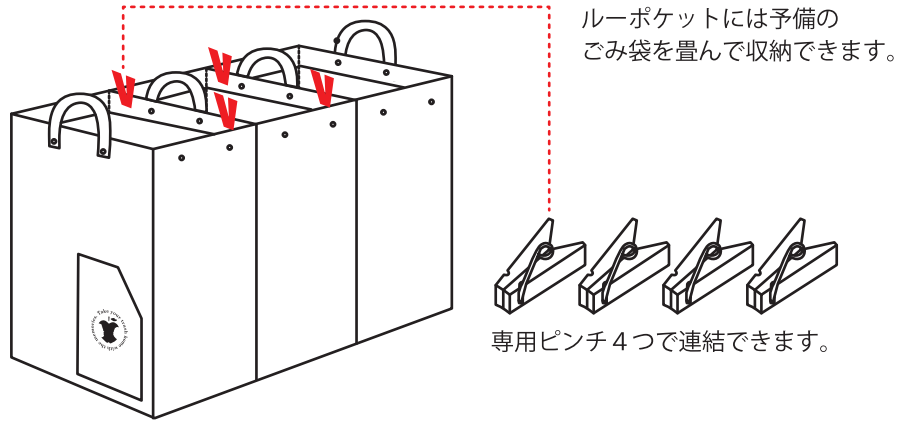

# ROO GARBAGE 3PC

口元のドットボタンでゴミ袋の4辺を固定できます。

分別など、用途に応じて使い分けができます。