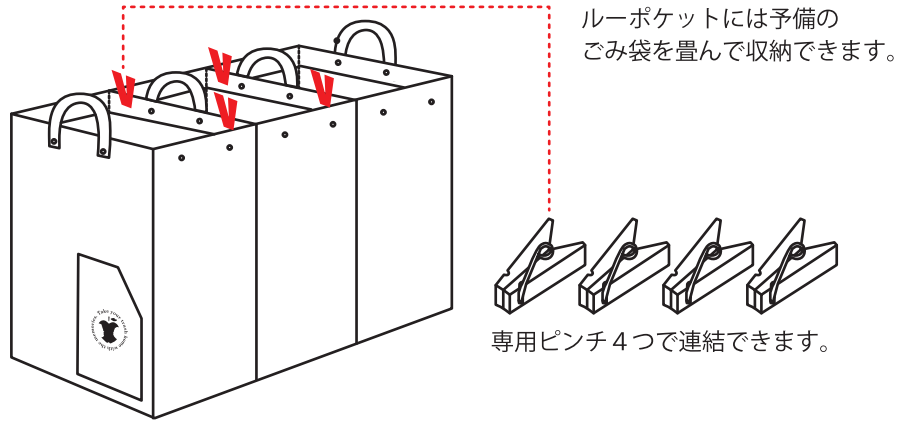

# ROO GARBAGE 3PC

口元のドットボタンでゴミ袋の4辺を固定できます。

分別など、用途に応じて使い分けができます。