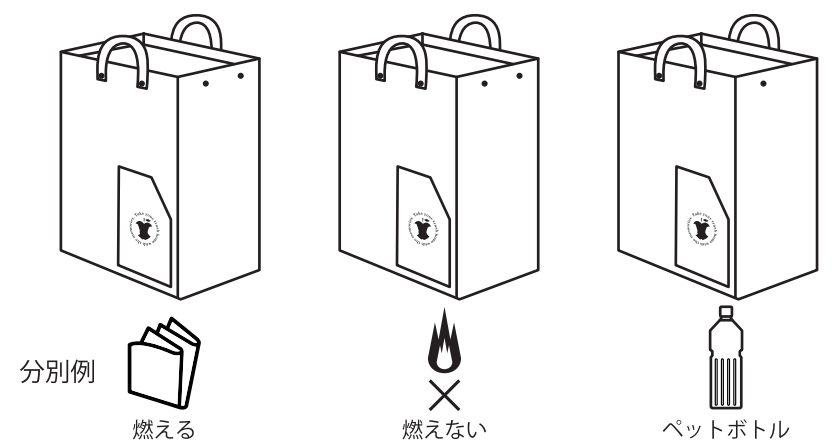

# ROO GARBAGE 3PC

口元のドットボタンでゴミ袋の4辺を固定できます。

分別など、用途に応じて使い分けができます。