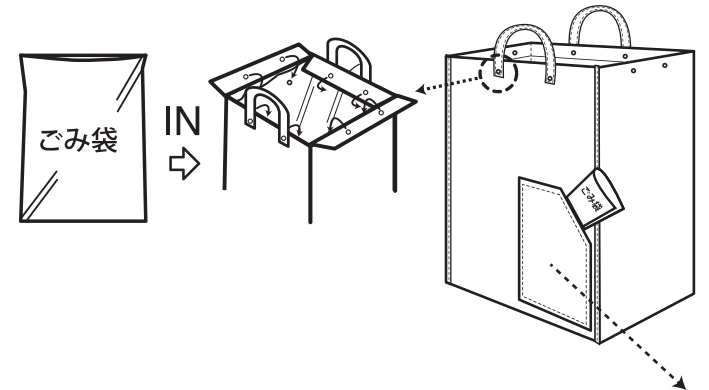

# ROO GARBAGE 3PC

口元のドットボタンでゴミ袋の4辺を固定できます。

分別など、用途に応じて使い分けができます。