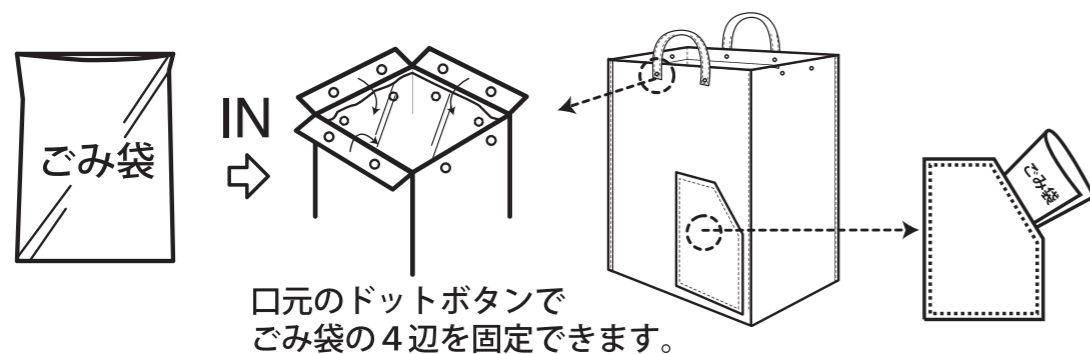

Take your trash home with the memories.

ROO Garbage rú: gáə·bɪdʒ

ルーガービッジは30~45Lゴミ袋にジャストフィット!
屋内外で使えるトートバッグ型ダストボックス。
ピクニック、BBQ パーティーをする際に必需品を詰め込み、
目的地では内側にゴミ袋をセッティングして、ゴミ箱として。
帰りはゴミ袋をとりだして、他の荷物をいれて持ち帰ることもできる優れ
ものです。勿論インテリアとして部屋においても楽しめます。