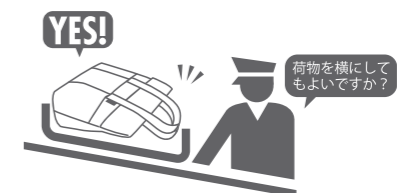

一般的なキャスター付き小型スーツケースの持ち手に固定出来るようになりました。

空港のセキュリティーチェックの時に。

Enjoy your flight!

✈️ 軽量でポケットがたくさん付いているので旅先でも便利！

サイドのルーポケット(ファスナー付)に加え前面に3つのポケット 背面ファスナー付ポケット 内側前面に2つのポケット 内側背面ファスナー付ポケット

✈️ 口元をくるっとひっくり返し、隠しマグネットホックで留められるユニークなカタチ！

パーカーのフードのように、口元をくるっとひっくり返し、隠しマグネットで留められるユニークな形状。旅先でも大活躍してくれます。空港や機内で荷物が横になっても中味がこぼれません。

一般的なキャスター付き小型スーツケースの持ち手に固定出来るようになりました。

空港のセキュリティーチェックの時に。

Enjoy your flight!

✈️ 軽量でポケットがたくさん付いているので旅先でも便利！

サイドのルーポケット(ファスナー付)に加え前面に3つのポケット 背面ファスナー付ポケット 内側前面に2つのポケット 内側背面ファスナー付ポケット