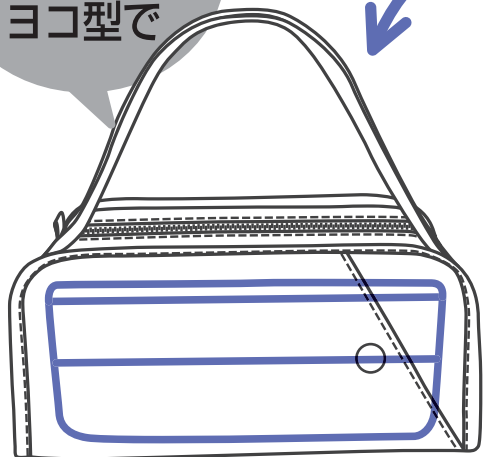

簡易保冷

サーモキーパー・2ウェイスリム

# Thermo-Keeper™ 2way SLIM

持ち手をスライドさせて  
ヨコ型にも  
タテ型にも

対応可能！

2段ランチ  
BOXの時は  
ヨコ型で

タテ型の  
3段ランチBOXに  
ピッタリ！

ランチボックス以外にもボトル類や500mlの  
紙パック飲料の収納も可能です。

簡易保冷

サーモキーパー・2ウェイスリム

# Thermo-Keeper™ 2way SLIM

持ち手をスライドさせて  
ヨコ型にも  
タテ型にも

対応可能！

2段ランチ  
BOXの時は  
ヨコ型で

タテ型の  
3段ランチBOXに  
ピッタリ！

ランチボックス以外にもボトル類や500mlの  
紙パック飲料の収納も可能です。