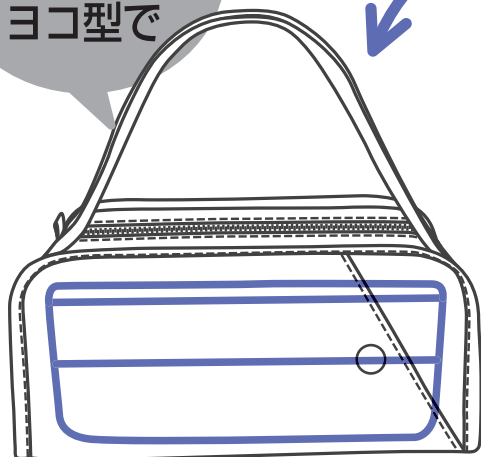

簡易保冷

サーモキーパー・2ウェイスリム

Thermo-Keeper™ 2way SLIM

持ち手をスライドさせて

ヨコ型にも
タテ型にも

対応可能！

2段ランチ
BOXの時は
ヨコ型で

タテ型の
3段ランチBOXに
ピッタリ！

ランチボックス以外にもボトル類や500mlの
紙パック飲料の収納も可能です。