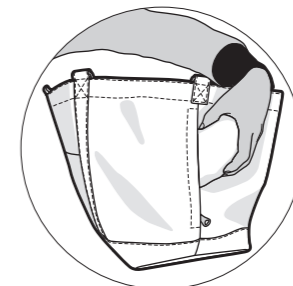

ショルダーベルト付で2WAYに

取りはずしできるショルダーベルト付き
なので、手持ち&肩掛けとシーンに
応じて使いこなせます。

こんなに入る!

ママの大量の荷物も
すっぽり入る大容量。

赤ちゃんの成長にあわせて
容量を変えられます。

たくさん入るオムツポーチ

Lサイズのオムツが3~4枚入るので赤
ちゃんの成長と共に長くご使用いただけ
ます。オムツ以外にも、着替えやおモチャ
入れとして幅広くご使用いただけます。
本体に付属のショルダーベルトを付けて
2wayでの使用も可能です。

EVAラミネート加工

 **このマークがついている商品**
燃やしてもダイオキシソグスの発生が少ない加工。
汚れてもさっと拭き取れて便利です。

形を変えられます

荷物が少ない時は内側両サイド
にあるホックを留めて荷物の量
にあわせてコンパクトにフレキシ
ブルにお使いいただけます。

内ポケットがいっぱい!

用途に応じて使い分けられる多彩なポケット。
荷物の多いママもこれなら安心。

- ① ファスナーポケット ④ ベットボトルポケット
- ② ポケット ⑤ ポケット
- ③ カードサイズポケット ⑥ ポケット

くるっとコンパクトに!

携帯用オムツ替えシート付き。
小さくたためるのでいつでもIN。

もちろんルーポケットあり

サイドに用意された消臭抗菌加工付きのポケットには、使用済みオムツを。(使用済みオムツはビニール袋に入れてからお入れください。)

ショルダーベルト付で2WAYに

取りはずしできるショルダーベルト付き
なので、手持ち&肩掛けとシーンに
応じて使いこなせます。

こんなに入る!

ママの大量の荷物も
すっぽり入る大容量。

赤ちゃんの成長にあわせて
容量を変えられます。

たくさん入るオムツポーチ

Lサイズのオムツが3~4枚入るので赤
ちゃんの成長と共に長くご使用いただけ
ます。オムツ以外にも、着替えやおモチャ
入れとして幅広くご使用いただけます。
本体に付属のショルダーベルトを付けて
2wayでの使用も可能です。

EVAラミネート加工

 **このマークがついている商品**
燃やしてもダイオキシソグスの発生が少ない加工。
汚れてもさっと拭き取れて便利です。