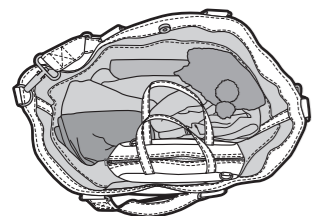

内ポケットがいっぱい!

用途に応じて使い分けられる多彩なポケット。
荷物の多いママもこれなら安心。

- ① ファスナーポケット ④ ベットボトルポケット
- ② ポケット ⑤ ポケット
- ③ カードサイズポケット ⑥ ポケット

くるっとコンパクトに!

携帯用オムツ替えシート付き。
小さくたためるのでいつでもIN。

もちろんルーポケットあり

サイドに用意された消臭抗菌加工付きのポケットには、使用済みオムツを。(使用済みオムツはビニール袋に入れてからお入れください。)

ショルダーベルト付で2WAYに

取りはずしできるショルダーベルト付き
なので、手持ち&肩掛けとシーンに
応じて使いこなせます。

こんなに入る!

ママの大量の荷物も
すっぽり入る大容量。

赤ちゃんの成長にあわせて
容量を変えられます。

たくさん入るオムツポーチ

Lサイズのオムツが3~4枚入るので赤
ちゃんの成長と共に長くご使用いただけ
ます。オムツ以外にも、着替えやおモチャ
入れとして幅広くご使用いただけます。
本体に付属のショルダーベルトを付けて
2wayでの使用も可能です。

くるっとコンパクトに!

携帯用オムツ替えシート付き。
小さくたためるのでいつでもIN。

もちろんルーポケットあり

サイドに用意された消臭抗菌加工付きのポケットには、使用済みオムツを。(使用済みオムツはビニール袋に入れてからお入れください。)

ショルダーベルト付で2WAYに

取りはずしできるショルダーベルト付き
なので、手持ち&肩掛けとシーンに
応じて使いこなせます。

こんなに入る!

ママの大量の荷物も
すっぽり入る大容量。

赤ちゃんの成長にあわせて
容量を変えられます。

たくさん入るオムツポーチ

Lサイズのオムツが3~4枚入るので赤
ちゃんの成長と共に長くご使用いただけ
ます。オムツ以外にも、着替えやおモチャ
入れとして幅広くご使用いただけます。
本体に付属のショルダーベルトを付けて
2wayでの使用も可能です。

EVAラミネート加工

 **このマークがついている商品**
燃やしてもダイオキシソグスの発生が少ない加工。
汚れてもさっと拭き取れて便利です。