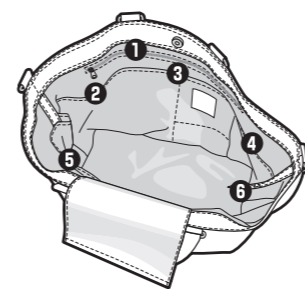

内ポケットがいっぱい!

用途に応じて使い分けられる多彩なポケット。
荷物の多いママもこれなら安心。

- ① ファスナーポケット ④ ベットボトルポケット
- ② ポケット ⑤ ポケット
- ③ カードサイズポケット ⑥ ポケット

くるっとコンパクトに!

携帯用オムツ替えシート付き。
小さくたためるのでいつでもIN。

もちろんルーポケットあり

サイドに用意された消臭抗菌加工付きのポケットには、使用済みオムツを。(使用済みオムツはビニール袋に入れてからお入れください。)

ショルダーベルト付で2WAYに

取りはずしできるショルダーベルト付き
なので、手持ち&肩掛けとシーンに
応じて使いこなせます。

こんなに入る!

ママの大量の荷物も
すっぽり入る大容量。

赤ちゃんの成長にあわせて
容量を変えられます。

たくさん入るオムツポーチ

Lサイズのオムツが3~4枚入るので赤
ちゃんの成長と共に長くご使用いただけ
ます。オムツ以外にも、着替えやおモチャ
入れとして幅広くご使用いただけます。
本体に付属のショルダーベルトを付けて
2wayでの使用も可能です。

EVAラミネート加工

 **このマークがついている商品**
燃やしてもダイオキシソグスの発生が少ない加工。
汚れてもさっと拭き取れて便利です。

形を変えられます

荷物が少ない時は内側両サイド
にあるホックを留めて荷物の量
にあわせてコンパクトにフレキシ
ブルにお使いいただけます。

内ポケットがいっぱい!

用途に応じて使い分けられる多彩なポケット。
荷物の多いママもこれなら安心。

- ① ファスナーポケット ④ ベットボトルポケット
- ② ポケット ⑤ ポケット
- ③ カードサイズポケット ⑥ ポケット

くるっとコンパクトに!

携帯用オムツ替えシート付き。
小さくたためるのでいつでもIN。

もちろんルーポケットあり

サイドに用意された消臭抗菌加工付きのポケットには、使用済みオムツを。(使用済みオムツはビニール袋に入れてからお入れください。)

ショルダーベルト付で2WAYに

取りはずしできるショルダーベルト付き
なので、手持ち&肩掛けとシーンに
応じて使いこなせます。

こんなに入る!

ママの大量の荷物も
すっぽり入る大容量。