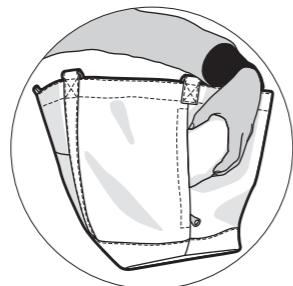

内ポケットがいっぱい!

用途に応じて使い分けられる多彩なポケット。
荷物の多いママもこれなら安心。

- ① ファスナーポケット ④ ベットボトルポケット
- ② ポケット ⑤ ポケット
- ③ カードサイズポケット ⑥ ポケット

くるっとコンパクトに!

携帯用オムツ替えシート付き。
小さくたためるのでいつでもIN。

もちろんルーポケットあり

サイドに用意された消臭抗菌加工付きのポケットには、使用済みオムツを。(使用済みオムツはビニール袋に入れてからお入れください。)

ショルダーベルト付で2WAYに

取りはずしできるショルダーベルト付き
なので、手持ち&肩掛けとシーンに
応じて使いこなせます。

こんなに入る!

ママの大量の荷物も
すっぽり入る大容量。

赤ちゃんの成長にあわせて
容量を変えられます。

たくさん入るオムツポーチ

Lサイズのオムツが3~4枚入るので赤
ちゃんの成長と共に長くご使用いただけ
ます。オムツ以外にも、着替えやおモチャ
入れとして幅広くご使用いただけます。
本体に付属のショルダーベルトを付けて
2wayでの使用も可能です。

EVAラミネート加工

 **このマークがついている商品**
燃やしてもダイオキシソグスの発生が少ない加工。
汚れてもさっと拭き取れて便利です。

形を変えられます

荷物が少ない時は内側両サイド
にあるホックを留めて荷物の量
にあわせてコンパクトにフレキシ
ブルにお使いいただけます。

内ポケットがいっぱい!

用途に応じて使い分けられる多彩なポケット。
荷物の多いママもこれなら安心。

- ① ファスナーポケット ④ ベットボトルポケット
- ② ポケット ⑤ ポケット
- ③ カードサイズポケット ⑥ ポケット

赤ちゃんの成長にあわせて
容量を変えられます。

たくさん入るオムツポーチ

Lサイズのオムツが3~4枚入るので赤
ちゃんの成長と共に長くご使用いただけ
ます。オムツ以外にも、着替えやおモチャ
入れとして幅広くご使用いただけます。
本体に付属のショルダーベルトを付けて
2wayでの使用も可能です。

EVAラミネート加工

 **このマークがついている商品**
燃やしてもダイオキシソグスの発生が少ない加工。
汚れてもさっと拭き取れて便利です。