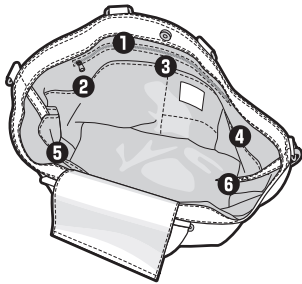

Mammy RooTM
マミールー

赤ちゃんとお出かけを少しでも快適に!楽しく!
という想いから「マミールー」は生まれました。

内ポケットがいっぱい!

用途に応じて使い分けられる多彩なポケット。
荷物の多いママもこれなら安心。

- ① ファスナーポケット
- ④ ペットボトルポケット
- ② ポケット
- ⑤ ポケット
- ③ カードサイズポケット
- ⑥ ポケット

くるとコンパクトに!

携帯用オムツ替えシート付き。
小さくたためるのでいつでもIN。

もちろんルーポケットあり

サイドに用意された消臭抗菌加工付きのポケットには、使用済みオムツを。(使用済みオムツはビニール袋に入れてからお入れください。)

ショルダーベルト付で2WAYに

取りはずしできるショルダーベルト付きなので、手持ち&肩掛けとシーンに応じて使いこなせます。

こんなに入る!

ママの大量の荷物も
すっぽり入る大容量。

赤ちゃんの成長にあわせて
容量を変えられます。

形を変えられます

荷物が少ない時は内側両サイドにあるホックを留めて荷物の量にあわせてコンパクトにフレキシブルにお使いいただけます。

たくさん入るオムツポーチ

Lサイズのオムツが3~4枚入るので赤ちゃんの成長と共に長くご使用いただけます。オムツ以外にも、着替えやおモチャ入れとして幅広くご使用いただけます。本体に付属のショルダーベルトを付けて2wayでの使用も可能です。

EVAラミネート加工

 このマークがついている商品

燃やしてもダイオキシンスガスの発生が少ない加工。
汚れてもさっと拭き取れて便利です。