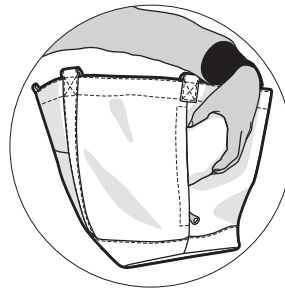

Mammy RooTM
マミールー

赤ちゃんとお出かけを少しでも快適に!楽しく!
という想いから「マミールー」は生まれました。

内ポケットがいっぱい!

用途に応じて使い分けられる多彩なポケット。
荷物の多いママもこれなら安心。

- ① ファスナーポケット
- ④ ペットボトルポケット
- ② ポケット
- ⑤ ポケット
- ③ カードサイズポケット
- ⑥ ポケット

くるとコンパクトに!

携帯用オムツ替えシート付き。
小さくたためるのでいつでもIN。

もちろんルーポケットあり

サイドに用意された消臭抗菌加工付きのポケットには、使用済みオムツを。(使用済みオムツはビニール袋に入れてからお入れください。)

ショルダーベルト付で2WAYに

取りはずしできるショルダーベルト付きなので、手持ち&肩掛けとシーンに応じて使いこなせます。

こんなに入る!

ママの大量の荷物も
すっぽり入る大容量。

赤ちゃんの成長にあわせて
容量を変えられます。

形を変えられます

荷物が少ない時は内側両サイドにあるホックを留めて荷物の量にあわせてコンパクトにフレキシブルにお使いいただけます。

たくさん入るオムツポーチ

Lサイズのオムツが3~4枚入るので赤ちゃんの成長と共に長くご使用いただけます。オムツ以外にも、着替えやおモチャ入れとして幅広くご使用いただけます。本体に付属のショルダーベルトを付けて2wayでの使用も可能です。

EVAラミネート加工

 このマークがついている商品

燃やしてもダイオキシンスガスの発生が少ない加工。
汚れてもさっと拭き取れて便利です。