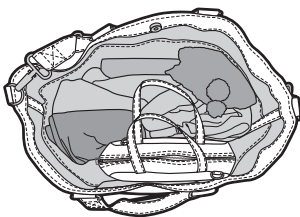

Mammy RooTM
マミールー

赤ちゃんとお出かけを少しでも快適に!楽しく!
という想いから「マミールー」は生まれました。

内ポケットがいっぱい!

用途に応じて使い分けられる多彩なポケット。
荷物の多いママもこれなら安心。

- ① ファスナーポケット
- ④ ペットボトルポケット
- ② ポケット
- ⑤ ポケット
- ③ カードサイズポケット
- ⑥ ポケット

くるとコンパクトに!

携帯用オムツ替えシート付き。
小さくたためるのでいつでもIN。

もちろんルーポケットあり

サイドに用意された消臭抗菌加工付きのポケットには、使用済みオムツを。(使用済みオムツはビニール袋に入れてからお入れください。)

ショルダーベルト付で2WAYに

取りはずしできるショルダーベルト付きなので、手持ち&肩掛けとシーンに応じて使いこなせます。

こんなに入る!

ママの大量の荷物も
すっぽり入る大容量。

赤ちゃんの成長にあわせて
容量を変えられます。

形を変えられます

荷物が少ない時は内側両サイドにあるホックを留めて荷物の量にあわせてコンパクトにフレキシブルにお使いいただけます。

たくさん入るオムツポーチ

Lサイズのオムツが3~4枚入るので赤ちゃんの成長と共に長くご使用いただけます。オムツ以外にも、着替えやおモチャ入れとして幅広くご使用いただけます。本体に付属のショルダーベルトを付けて2wayでの使用も可能です。

EVAラミネート加工

 このマークがついている商品

燃やしてもダイオキシンスガスの発生が少ない加工。
汚れてもさっと拭き取れて便利です。