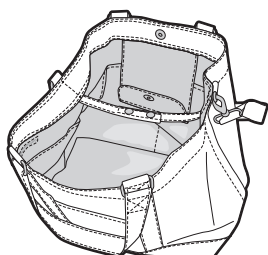

Mammy RooTM
マミールー

赤ちゃんとお出かけを少しでも快適に!楽しく!
という想いから「マミールー」は生まれました。

内ポケットがいっぱい!

用途に応じて使い分けられる多彩なポケット。
荷物の多いママもこれなら安心。

- ① ファスナーポケット
- ④ ペットボトルポケット
- ② ポケット
- ⑤ ポケット
- ③ カードサイズポケット
- ⑥ ポケット

くるとコンパクトに!

携帯用オムツ替えシート付き。
小さくたためるのでいつでもIN。

もちろんルーポケットあり

サイドに用意された消臭抗菌加工付きのポケットには、使用済みオムツを。(使用済みオムツはビニール袋に入れてからお入れください。)

ショルダーベルト付で2WAYに

取りはずしできるショルダーベルト付きなので、手持ち&肩掛けとシーンに応じて使いこなせます。

こんなに入る!

ママの大量の荷物も
すっぽり入る大容量。

赤ちゃんの成長にあわせて
容量を変えられます。

形を変えられます

荷物が少ない時は内側両サイドにあるホックを留めて荷物の量にあわせてコンパクトにフレキシブルにお使いいただけます。

たくさん入るオムツポーチ

Lサイズのオムツが3~4枚入るので赤ちゃんの成長と共に長くご使用いただけます。オムツ以外にも、着替えやおモチャ入れとして幅広くご使用いただけます。本体に付属のショルダーベルトを付けて2wayでの使用も可能です。

EVAラミネート加工

 このマークがついている商品

燃やしてもダイオキシンスガスの発生が少ない加工。
汚れてもさっと拭き取れて便利です。