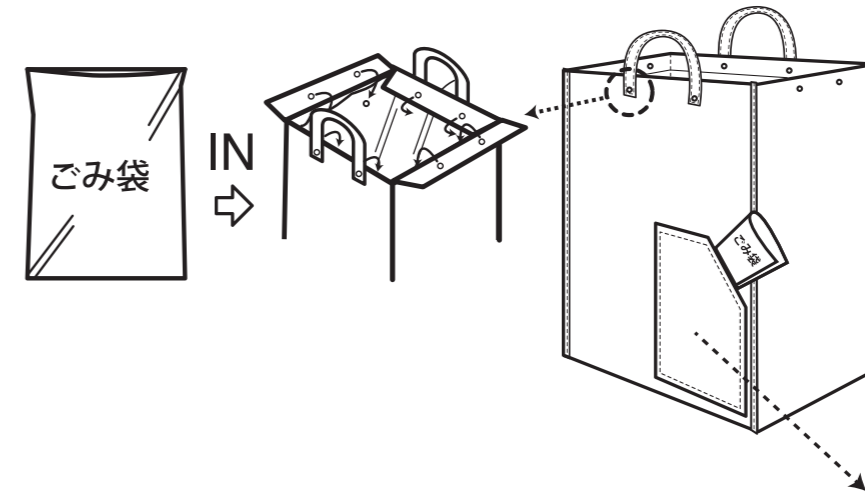

# ROO GARBAGE 3PC

口元のドットボタンでゴミ袋の4辺を固定できます。

分別など、用途に応じて使い分けができます。

使い方はこちら👉