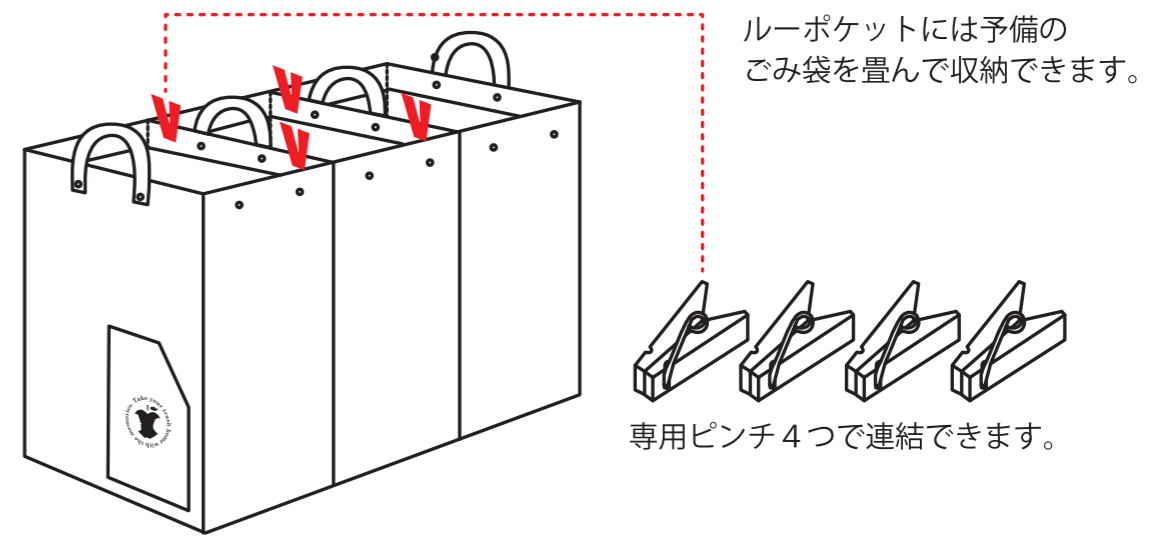

# ROO GARBAGE 3PC

口元のドットボタンでゴミ袋の4辺を固定できます。

分別など、用途に応じて使い分けができます。

使い方はこちら👉