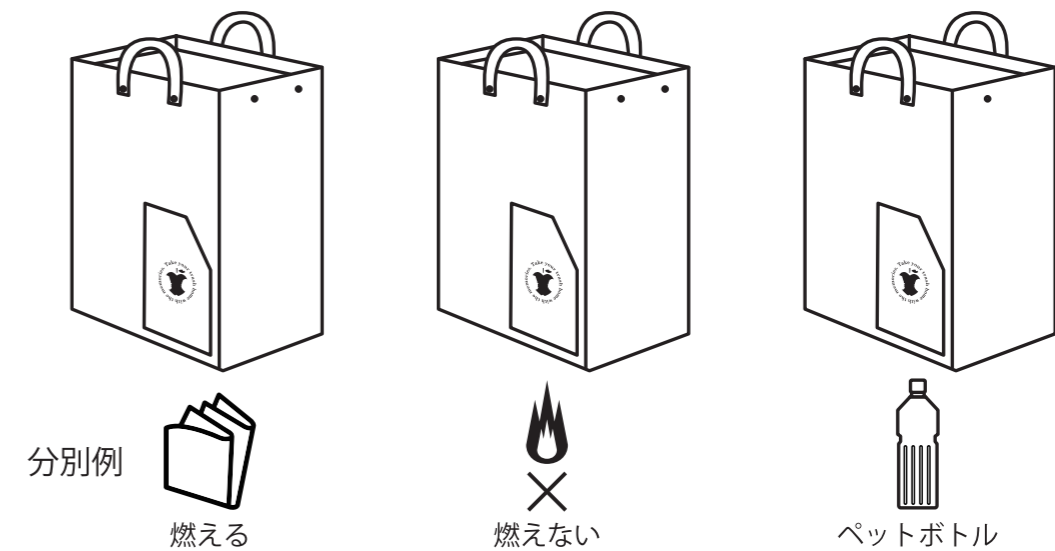

# ROO GARBAGE 3PC

口元のドットボタンでゴミ袋の4辺を固定できます。

分別など、用途に応じて使い分けができます。

使い方はこちら👉