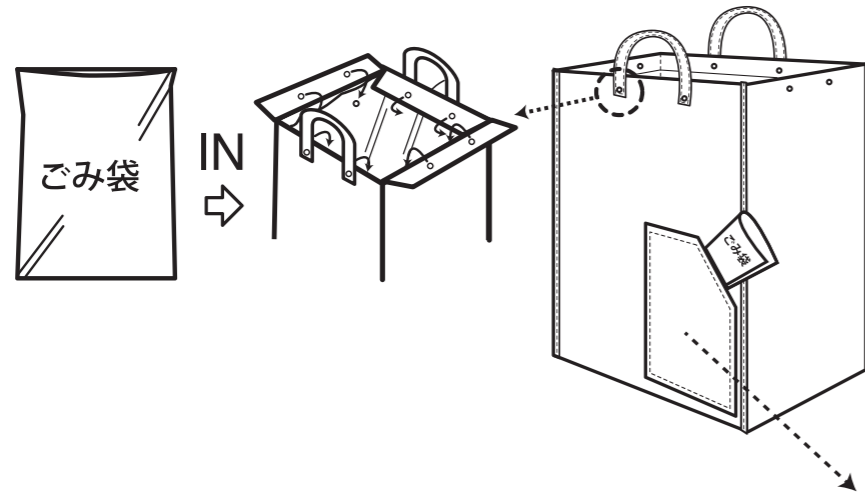

# ROO GARBAGE 3PC

口元のドットボタンでゴミ袋の4辺を固定できます。

分別など、用途に応じて使い分けができます。

使い方はこちら👉