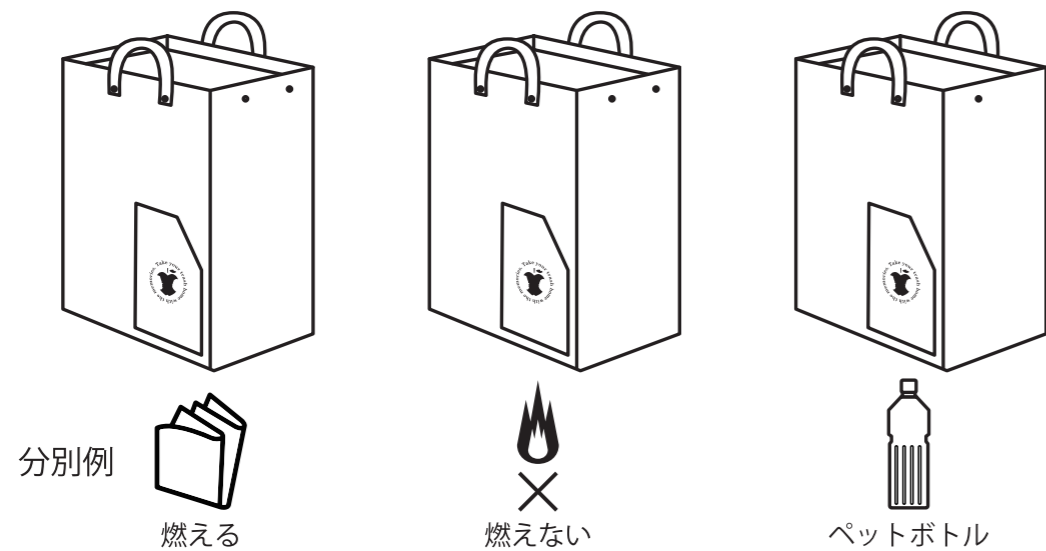

# ROO GARBAGE 3PC

口元のドットボタンでゴミ袋の4辺を固定できます。

分別など、用途に応じて使い分けができます。

使い方はこちら👉