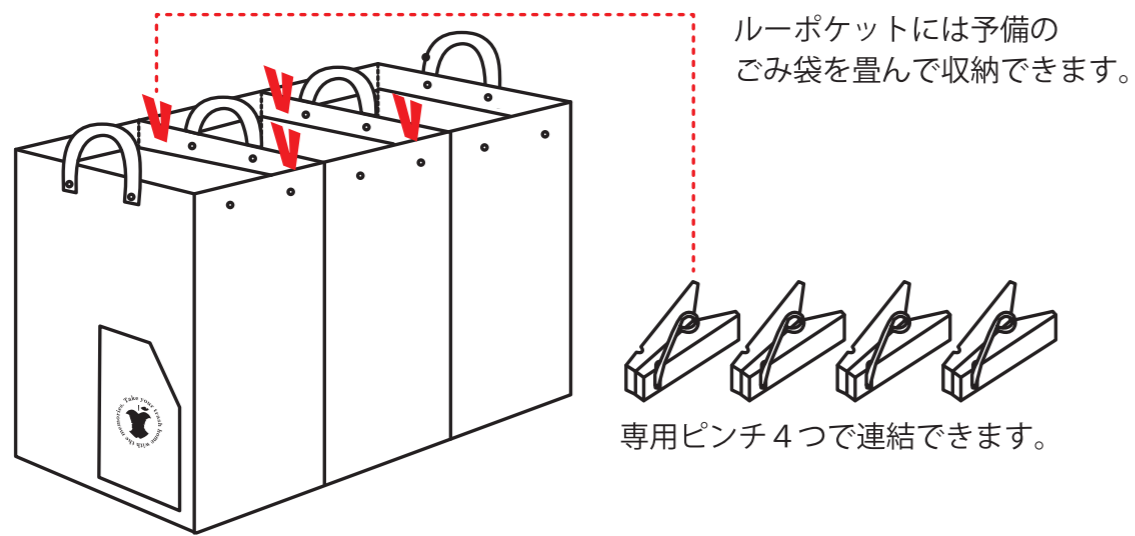

# ROO GARBAGE 3PC

口元のドットボタンでゴミ袋の4辺を固定できます。

分別など、用途に応じて使い分けができます。

使い方はこちら👉