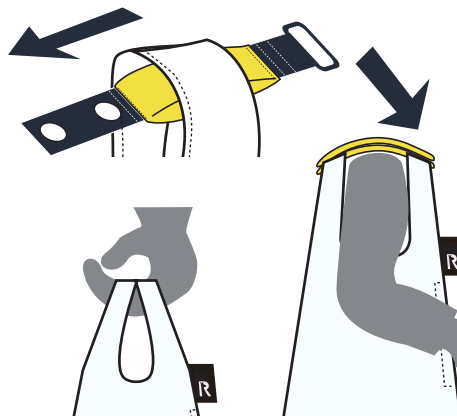

the **ROO SHOPPER**
BELT[®]

thin, light and smooth.

▲旅行、トレッキング、ラン、犬のお散歩など身軽に出かけたものの、帰りのお土産購入など、荷物が増えてしまった時に活躍します。

▲サイドのループポケットにはスマホなど出し入れの多い小物を入れるのに適しています。

コンパクトで軽いから、どこへでも一緒に。

▼外側のベルトはそのまま、肩のベルトとして使えます。伸縮性があるのでやさしく肩にフィットします。肩掛けも、手提げも2通りの使い分けができます。

▲手首やお手持ちのデイパック、バッグに取り付けておけば、荷物が増えた時にいつでもサッと取り出して使えます。

FUN OUTING
ROOTOTE[®]
ROOTOTE.jp

the **ROO SHOPPER**
BELT[®]

thin, light and smooth.

▲旅行、トレッキング、ラン、犬のお散歩など身軽に出かけたものの、帰りのお土産購入など、荷物が増えてしまった時に活躍します。

▲サイドのループポケットにはスマホなど出し入れの多い小物を入れるのに適しています。

コンパクトで軽いから、どこへでも一緒に。

▼外側のベルトはそのまま、肩のベルトとして使えます。伸縮性があるのでやさしく肩にフィットします。肩掛けも、手提げも2通りの使い分けができます。

▲手首やお手持ちのデイパック、バッグに取り付けておけば、荷物が増えた時にいつでもサッと取り出して使えます。

FUN OUTING
ROOTOTE[®]
ROOTOTE.jp