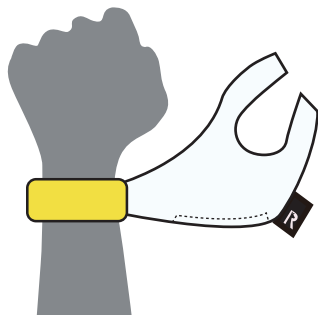

the **ROO SHOPPER**
BELT[®]

thin, light and smooth.

▲旅行、トレッキング、ラン、犬のお散歩など身軽に出かけたものの、帰りのお土産購入など、荷物が増えてしまった時に活躍します。

▲サイドのループポケットにはスマホなど出し入れの多い小物を入れるのに適しています。

コンパクトで軽いから、どこへでも一緒に。

▼外側のベルトはそのまま、肩のベルトとして使えます。伸縮性があるのでやさしく肩にフィットします。肩掛けも、手提げも2通りの使い分けができます。

▲手首やお手持ちのデイパック、バッグに取り付けておけば、荷物が増えた時にいつでもサッと取り出して使えます。

FUN OUTING
ROOTOTE[®]
ROOTOTE.jp

the **ROO SHOPPER**
BELT[®]

thin, light and smooth.

▲旅行、トレッキング、ラン、犬のお散歩など身軽に出かけたものの、帰りのお土産購入など、荷物が増えてしまった時に活躍します。

▲サイドのループポケットにはスマホなど出し入れの多い小物を入れるのに適しています。

コンパクトで軽いから、どこへでも一緒に。

▼外側のベルトはそのまま、肩のベルトとして使えます。伸縮性があるのでやさしく肩にフィットします。肩掛けも、手提げも2通りの使い分けができます。

▲手首やお手持ちのデイパック、バッグに取り付けておけば、荷物が増えた時にいつでもサッと取り出して使えます。

FUN OUTING
ROOTOTE[®]
ROOTOTE.jp