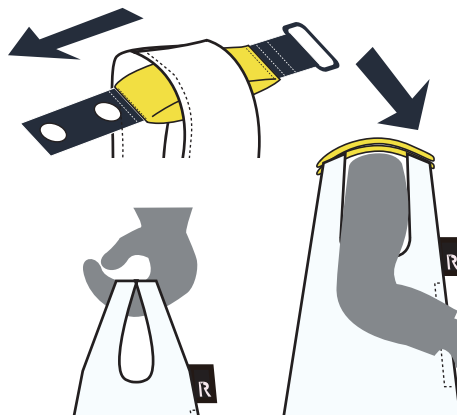

the **ROO SHOPPER**
BELT[®]

thin, light and smooth.

▲旅行、トレッキング、ラン、犬のお散歩など身軽に出かけたものの、帰りのお土産購入など、荷物が増えてしまった時に活躍します。

▲サイドのループポケットにはスマホなど出し入れの多い小物を入れるのに適しています。

コンパクトで軽いから、どこへでも一緒に。

▼外側のベルトはそのまま、肩のベルトとして使えます。伸縮性があるのでやさしく肩にフィットします。肩掛けも、手提げも2通りの使い分けができます。

▲手首やお手持ちのデイパック、バッグに取り付けておけば、荷物が増えた時にいつでもサッと取り出して使えます。

FUN OUTING
ROOTOTE[®]
ROOTOTE.jp

the **ROO SHOPPER**
BELT[®]

thin, light and smooth.

▲旅行、トレッキング、ラン、犬のお散歩など身軽に出かけたものの、帰りのお土産購入など、荷物が増えてしまった時に活躍します。

▲サイドのループポケットにはスマホなど出し入れの多い小物を入れるのに適しています。

コンパクトで軽いから、どこへでも一緒に。

▼外側のベルトはそのまま、肩のベルトとして使えます。伸縮性があるのでやさしく肩にフィットします。肩掛けも、手提げも2通りの使い分けができます。

▲手首やお手持ちのデイパック、バッグに取り付けておけば、荷物が増えた時にいつでもサッと取り出して使えます。

FUN OUTING
ROOTOTE[®]
ROOTOTE.jp