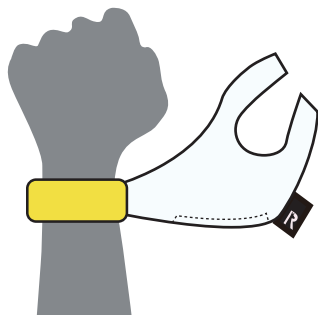

the **ROO SHOPPER**
BELT[®]

thin, light and smooth.

▲旅行、トレッキング、ラン、犬のお散歩など身軽に出かけたものの、帰りのお土産購入など、荷物が増えてしまった時に活躍します。

▲サイドのループポケットにはスマホなど出し入れの多い小物を入れるのに適しています。

コンパクトで軽いから、どこへでも一緒に。

▼外側のベルトはそのまま、肩のベルトとして使えます。伸縮性があるのでやさしく肩にフィットします。肩掛けも、手提げも2通りの使い分けができます。

▲手首やお手持ちのデイパック、バッグに取り付けておけば、荷物が増えた時にいつでもサッと取り出して使えます。

FUN OUTING
ROOTOTE[®]
ROOTOTE.jp

the **ROO SHOPPER**
BELT[®]

thin, light and smooth.

▲旅行、トレッキング、ラン、犬のお散歩など身軽に出かけたものの、帰りのお土産購入など、荷物が増えてしまった時に活躍します。

▲サイドのループポケットにはスマホなど出し入れの多い小物を入れるのに適しています。

コンパクトで軽いから、どこへでも一緒に。

▼外側のベルトはそのまま、肩のベルトとして使えます。伸縮性があるのでやさしく肩にフィットします。肩掛けも、手提げも2通りの使い分けができます。

▲手首やお手持ちのデイパック、バッグに取り付けておけば、荷物が増えた時にいつでもサッと取り出して使えます。

FUN OUTING
ROOTOTE[®]
ROOTOTE.jp