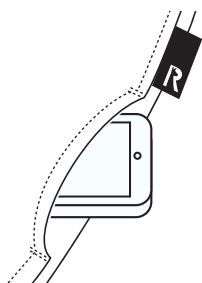

the **ROO SHOPPER**
BELT[®]

thin, light and smooth.

▲旅行、トレッキング、ラン、犬のお散歩など身軽に出かけたものの、帰りのお土産購入など、荷物が増えてしまった時に活躍します。

▲サイドのループポケットにはスマホなど出し入れの多い小物を入れるのに適しています。

コンパクトで軽いから、どこへでも一緒に。

▼外側のベルトはそのまま、肩のベルトとして使えます。伸縮性があるのでやさしく肩にフィットします。肩掛けも、手提げも2通りの使い分けができます。

▲手首やお手持ちのデイパック、バッグに取り付けておけば、荷物が増えた時にいつでもサッと取り出して使えます。

FUN OUTING
ROOTOTE[®]
ROOTOTE.jp

the **ROO SHOPPER**
BELT[®]

thin, light and smooth.

▲旅行、トレッキング、ラン、犬のお散歩など身軽に出かけたものの、帰りのお土産購入など、荷物が増えてしまった時に活躍します。

▲サイドのループポケットにはスマホなど出し入れの多い小物を入れるのに適しています。

コンパクトで軽いから、どこへでも一緒に。

▼外側のベルトはそのまま、肩のベルトとして使えます。伸縮性があるのでやさしく肩にフィットします。肩掛けも、手提げも2通りの使い分けができます。

▲手首やお手持ちのデイパック、バッグに取り付けておけば、荷物が増えた時にいつでもサッと取り出して使えます。

FUN OUTING
ROOTOTE[®]
ROOTOTE.jp