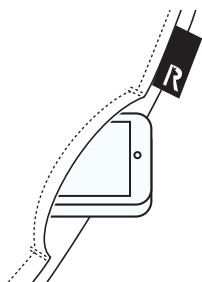

the **ROO SHOPPER**
BELT[®]

thin, light and smooth.

▲旅行、トレッキング、ラン、犬のお散歩など身軽に出かけたものの、帰りのお土産購入など、荷物が増えてしまった時に活躍します。

▲サイドのループポケットにはスマホなど出し入れの多い小物を入れるのに適しています。

コンパクトで軽いから、どこへでも一緒に。

▼外側のベルトはそのまま、肩のベルトとして使えます。伸縮性があるのでやさしく肩にフィットします。肩掛けも、手提げも2通りの使い分けができます。

▲手首やお手持ちのデイパック、バッグに取り付けておけば、荷物が増えた時にいつでもサッと取り出して使えます。

FUN OUTING
ROOTOTE[®]
ROOTOTE.jp

the **ROO SHOPPER**
BELT[®]

thin, light and smooth.

▲旅行、トレッキング、ラン、犬のお散歩など身軽に出かけたものの、帰りのお土産購入など、荷物が増えてしまった時に活躍します。

▲サイドのループポケットにはスマホなど出し入れの多い小物を入れるのに適しています。

コンパクトで軽いから、どこへでも一緒に。

▼外側のベルトはそのまま、肩のベルトとして使えます。伸縮性があるのでやさしく肩にフィットします。肩掛けも、手提げも2通りの使い分けができます。

▲手首やお手持ちのデイパック、バッグに取り付けておけば、荷物が増えた時にいつでもサッと取り出して使えます。

FUN OUTING
ROOTOTE[®]
ROOTOTE.jp