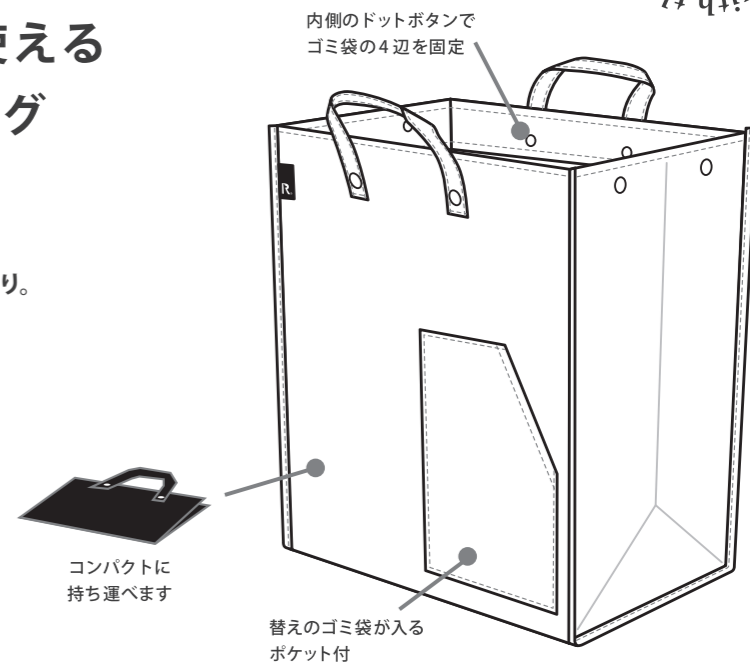

ROO Garbage

軽量で大容量。屋内外で使える
ゴミ箱にもなるトートバッグ
「ルー・ガービッジ」。

目的地でゴミ袋をセットすればダストボックスに早変わり。
ゴミの持ち帰りやゴミ出しもスマートに行えます。
勿論インテリアとして部屋においても楽しめます。

使い方はこちら👉

HOW TO USE

ルー・ガービッジの中に
ゴミ袋をセット

内側のドットボタンで
ゴミ袋の4辺を固定

ダストボックスの
出来上がり！

ゴミ出しもスマートに
行えます

何を入れるか、用途はいろいろ！

cooler

アウトドアでの簡易ゴミ箱のほか、ウェットスーツやスノボのウェアなど水漏れするスポーツ用品の持ち帰りにも。
車の荷物の整頓ボックスや、お部屋のダストボックス、パーティーでのクーラーボックスの代用としても！ゴミ拾いにも便利です。

ROO Garbage

軽量で大容量。屋内外で使える
ゴミ箱にもなるトートバッグ
「ルー・ガービッジ」。

目的地でゴミ袋をセットすればダストボックスに早変わり。
ゴミの持ち帰りやゴミ出しもスマートに行えます。
勿論インテリアとして部屋においても楽しめます。

使い方はこちら👉

HOW TO USE

ルー・ガービッジの中に
ゴミ袋をセット

内側のドットボタンで
ゴミ袋の4辺を固定

ダストボックスの
出来上がり！

ゴミ出しもスマートに
行えます

何を入れるか、用途はいろいろ！

cooler