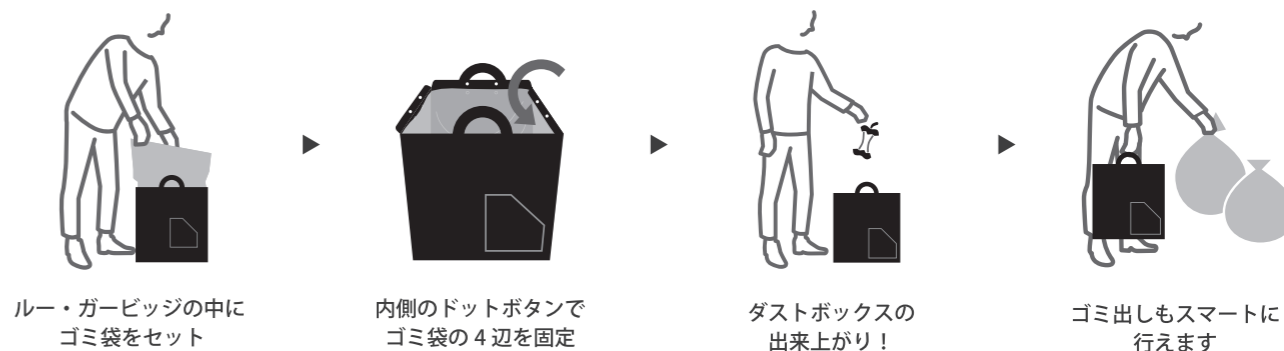

ROO Garbage

軽量で大容量。屋内外で使える
ゴミ箱にもなるトートバッグ
「ルー・ガービッジ」。

目的地でゴミ袋をセットすればダストボックスに早変わり。
ゴミの持ち帰りやゴミ出しもスマートに行えます。
勿論インテリアとして部屋においても楽しめます。

使い方はこちら👉

HOW TO USE

ルー・ガービッジの中に
ゴミ袋をセット

内側のドットボタンで
ゴミ袋の4辺を固定

ダストボックスの
出来上がり！

ゴミ出しもスマートに
行えます

何を入れるか、用途はいろいろ！

cooler

アウトドアでの簡易ゴミ箱のほか、ウェットスーツやスノボのウェアなど水漏れするスポーツ用品の持ち帰りにも。
車の荷物の整頓ボックスや、お部屋のダストボックス、パーティーでのクーラーボックスの代用としても！ゴミ拾いにも便利です。

ROO Garbage

軽量で大容量。屋内外で使える
ゴミ箱にもなるトートバッグ
「ルー・ガービッジ」。

目的地でゴミ袋をセットすればダストボックスに早変わり。
ゴミの持ち帰りやゴミ出しもスマートに行えます。
勿論インテリアとして部屋においても楽しめます。

使い方はこちら👉

HOW TO USE

ルー・ガービッジの中に
ゴミ袋をセット

内側のドットボタンで
ゴミ袋の4辺を固定

ダストボックスの
出来上がり！

ゴミ出しもスマートに
行えます

何を入れるか、用途はいろいろ！

cooler