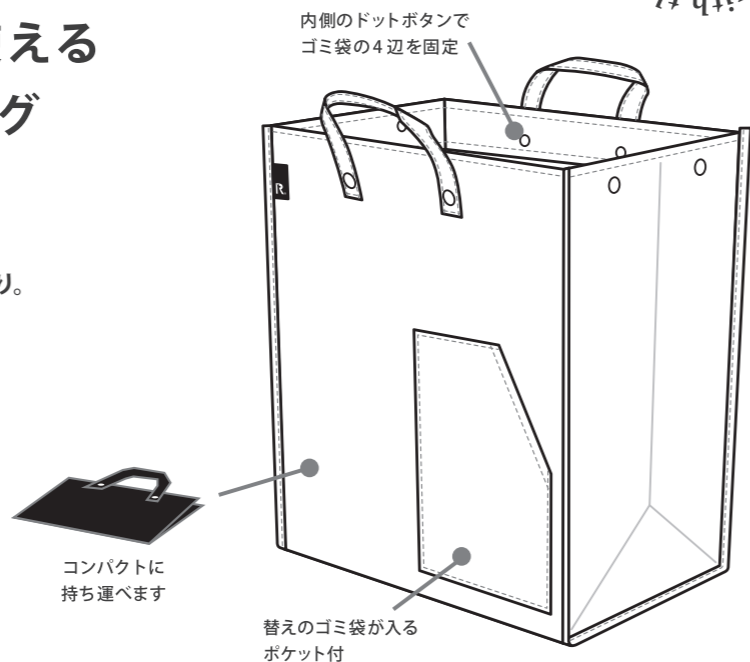

ROO Garbage

軽量で大容量。屋内外で使える
ゴミ箱にもなるトートバッグ
「ルー・ガービッジ」。

目的地でゴミ袋をセットすればダストボックスに早変わり。
ゴミの持ち帰りやゴミ出しもスマートに行えます。
勿論インテリアとして部屋においても楽しめます。

使い方はこちら👉

HOW TO USE

ルー・ガービッジの中に
ゴミ袋をセット

内側のドットボタンで
ゴミ袋の4辺を固定

ダストボックスの
出来上がり！

ゴミ出しもスマートに
行えます

何を入れるか、用途はいろいろ！

cooler

アウトドアでの簡易ゴミ箱のほか、ウェットスーツやスノボのウェアなど水漏れするスポーツ用品の持ち帰りにも。
車の荷物の整頓ボックスや、お部屋のダストボックス、パーティーでのクーラーボックスの代用としても！ゴミ拾いにも便利です。

ROO Garbage

軽量で大容量。屋内外で使える
ゴミ箱にもなるトートバッグ
「ルー・ガービッジ」。

目的地でゴミ袋をセットすればダストボックスに早変わり。
ゴミの持ち帰りやゴミ出しもスマートに行えます。
勿論インテリアとして部屋においても楽しめます。

使い方はこちら👉

HOW TO USE

ルー・ガービッジの中に
ゴミ袋をセット

内側のドットボタンで
ゴミ袋の4辺を固定

ダストボックスの
出来上がり！

ゴミ出しもスマートに
行えます

何を入れるか、用途はいろいろ！

cooler

アウトドアでの簡易ゴミ箱のほか、ウェットスーツやスノボのウェアなど水漏れするスポーツ用品の持ち帰りにも。
車の荷物の整頓ボックスや、お部屋のダストボックス、パーティーでのクーラーボックスの代用としても！ゴミ拾いにも便利です。