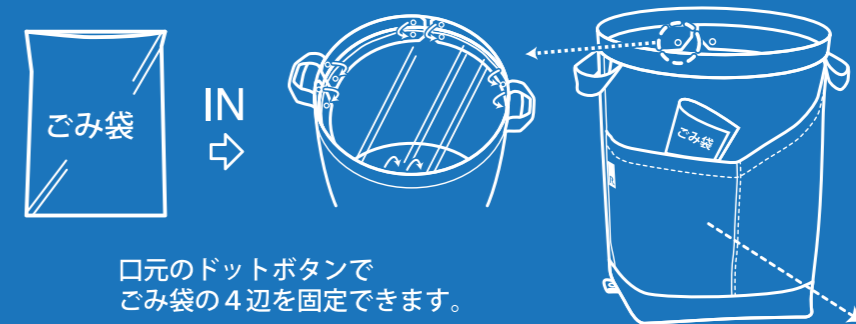

ゴミは思い出と共に持ち帰ろう

ROO Garbage

アウトドアライフをより楽しく、クリーンに、スマートに。

口元のドットボタンで
ごみ袋の4辺を固定できます。

ルーポケットには予備の
ごみ袋を畳んで収納できます。

ゴミは思い出と共に持ち帰ろう

ROO Garbage

アウトドアライフをより楽しく、クリーンに、スマートに。

口元のドットボタンで
ごみ袋の4辺を固定できます。

ルーポケットには予備の
ごみ袋を畳んで収納できます。