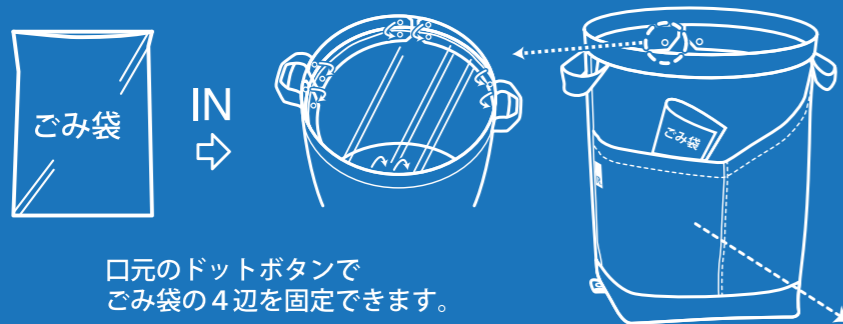

ゴミは思い出と共に持ち帰ろう

ROO Garbage

アウトドアライフをより楽しく、クリーンに、スマートに。

口元のドットボタンで
ごみ袋の4辺を固定できます。

ルーポケットには予備の
ごみ袋を畳んで収納できます。

ゴミは思い出と共に持ち帰ろう

ROO Garbage

アウトドアライフをより楽しく、クリーンに、スマートに。

口元のドットボタンで
ごみ袋の4辺を固定できます。

ルーポケットには予備の
ごみ袋を畳んで収納できます。