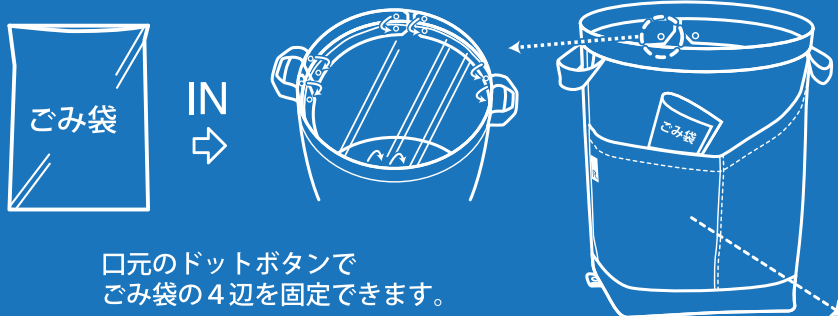

ゴミは思い出と共に持ち帰ろう

ROO Garbage

アウトドアライフをより楽しく、クリーンに、スマートに。

特許取得済

口元のドットボタンで
ごみ袋の4辺を固定できます。

ルーポケットには予備の
ごみ袋を畳んで収納できます。