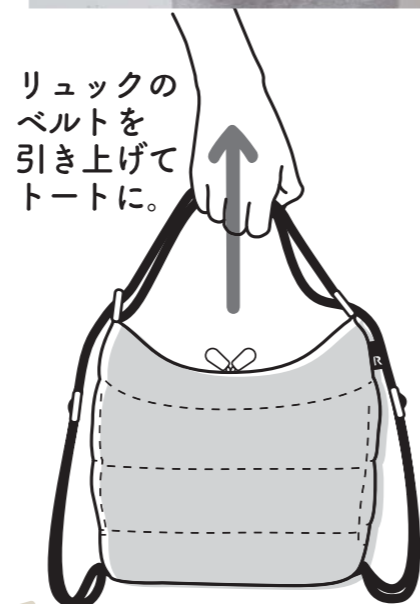

セオリー
CEOROO

ベルトを付け替えることなく
スムーズに持ちかえられる
3way トート。

提げる
Tote bag

背負う
Rucksack

リュック、トート、
ショルダー
マルチに使える
3way

掛ける
Shoulder bag

リュックのベルトを
引き上げてそのまま
肩掛けにも。

ベルトの長さを
調節すれば
斜めがけにも
対応可能です