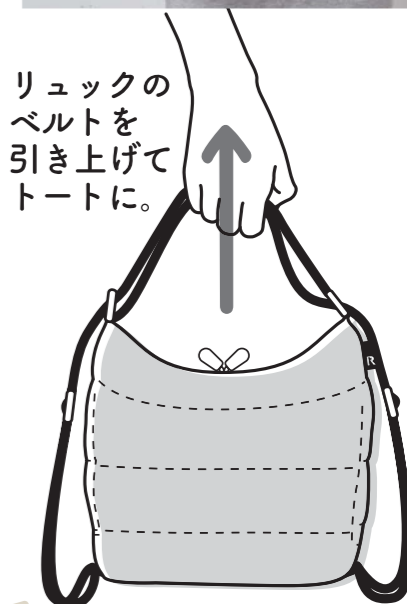

セオリー
CEOROO

ベルトを付け替えることなく
スムーズに持ちかえられる
3way トート。

提げる
Tote bag

背負う
Rucksack

リュック、トート、
ショルダー
マルチに使える
3way

掛ける
Shoulder bag

リュックのベルトを
引き上げてそのまま
肩掛けにも。

ベルトの長さを
調節すれば
斜めがけにも
対応可能です