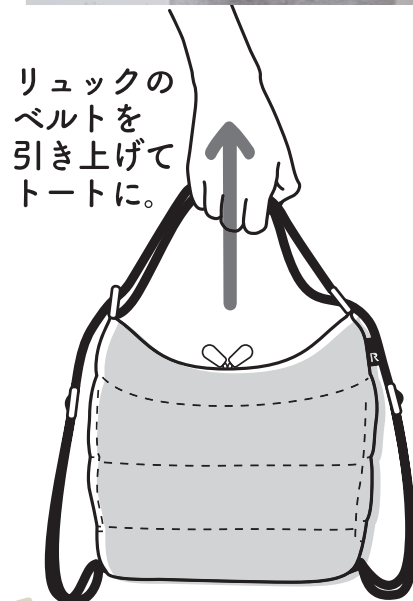

# CEOROO

ベルトを付け替えることなく  
スムーズに持ちかえられる  
3way トート。

背負う

Rucksack

提げる

Tote bag

トートのベルトを  
左右に引き出して  
リュックに。

リュックの  
ベルトを  
引き上げて  
トートに。

リュック、トート、  
ショルダー  
マルチに使える  
3way

リュックのベルトを  
引き上げてそのまま  
肩掛けにも。

掛ける

Shoulder bag

ベルトの長さを  
調節すれば  
斜めがけにも  
対応可能です