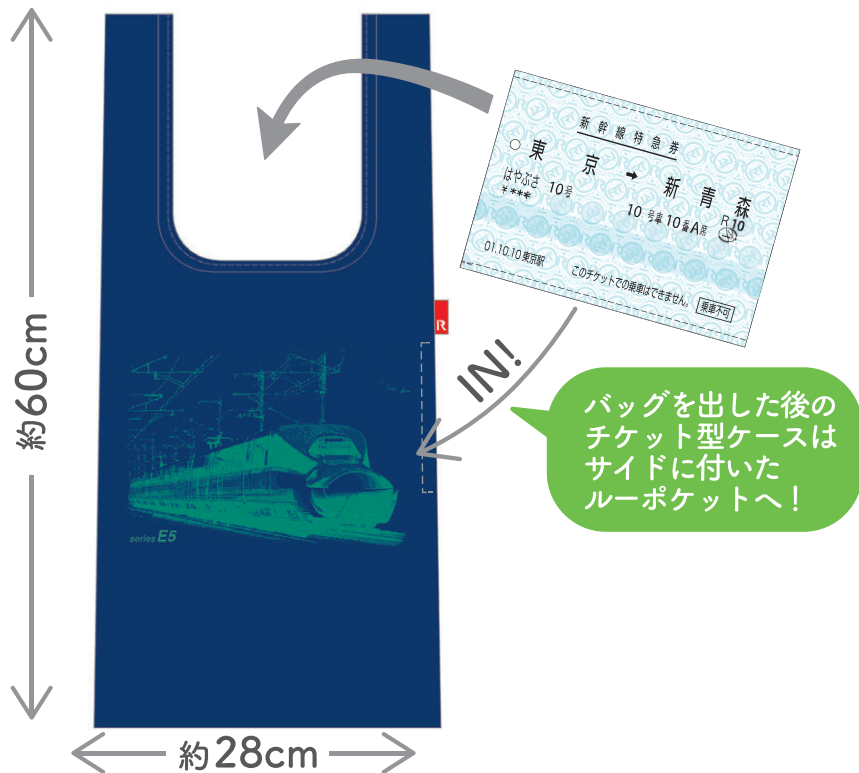

レジ袋の代わりに「ルーショッパー」。
コンパクトに畳んでチケット型ケースに
収納可能なエコバッグです。

非常に薄くて丈夫な素材を本体に使用しています。
毎日のお買い物に！旅のおともに！
いざという時にたっぷり入ってとっても便利！

CJ.ルーショッパーポケット. JReast-A
¥2,800+税

**ROOTOTE
TRAIN SERIES**
JR東日本商品化許諾済

レジ袋の代わりに「ルーショッパー」。
コンパクトに畳んでチケット型ケースに
収納可能なエコバッグです。

非常に薄くて丈夫な素材を本体に使用しています。
毎日のお買い物に！旅のおともに！
いざという時にたっぷり入ってとっても便利！

CJ.ルーショッパーポケット. JReast-A
¥2,800+税

**ROOTOTE
TRAIN SERIES**
JR東日本商品化許諾済