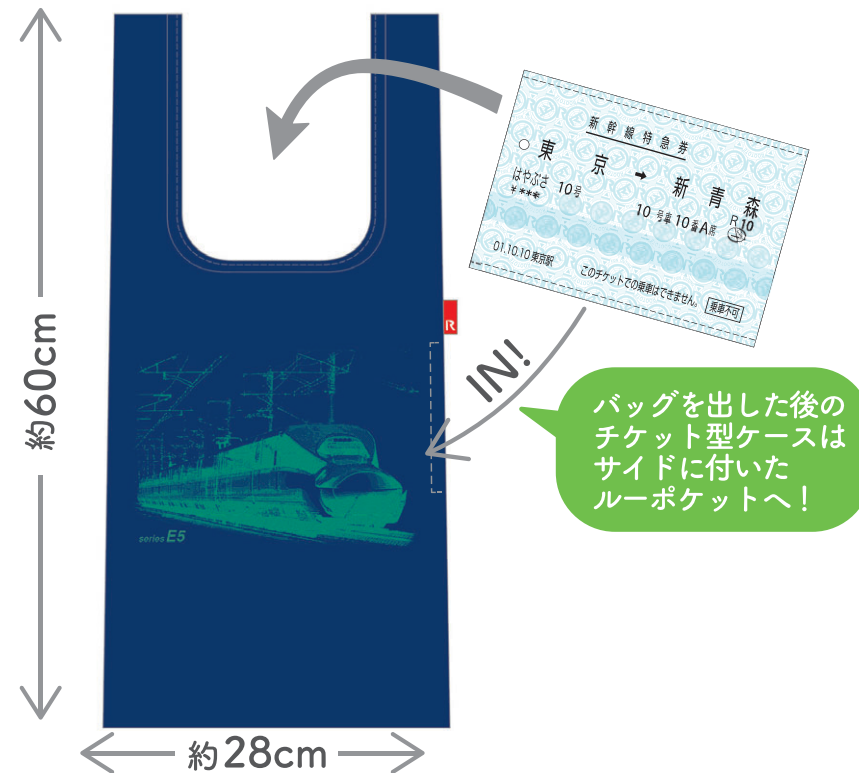

レジ袋の代わりに「ルーショッパー」。
コンパクトに畳んでチケット型ケースに
収納可能なエコバッグです。

非常に薄くて丈夫な素材を本体に使用しています。
毎日のお買い物に！旅のおともに！
いざという時にたっぷり入ってとっても便利！

CJ.ルーショッパーポケット. JReast-A
¥2,800+税

**ROOTOTE
TRAIN SERIES**
JR東日本商品化許諾済

レジ袋の代わりに「ルーショッパー」。
コンパクトに畳んでチケット型ケースに
収納可能なエコバッグです。

非常に薄くて丈夫な素材を本体に使用しています。
毎日のお買い物に！旅のおともに！
いざという時にたっぷり入ってとっても便利！

CJ.ルーショッパーポケット. JReast-A
¥2,800+税

**ROOTOTE
TRAIN SERIES**
JR東日本商品化許諾済