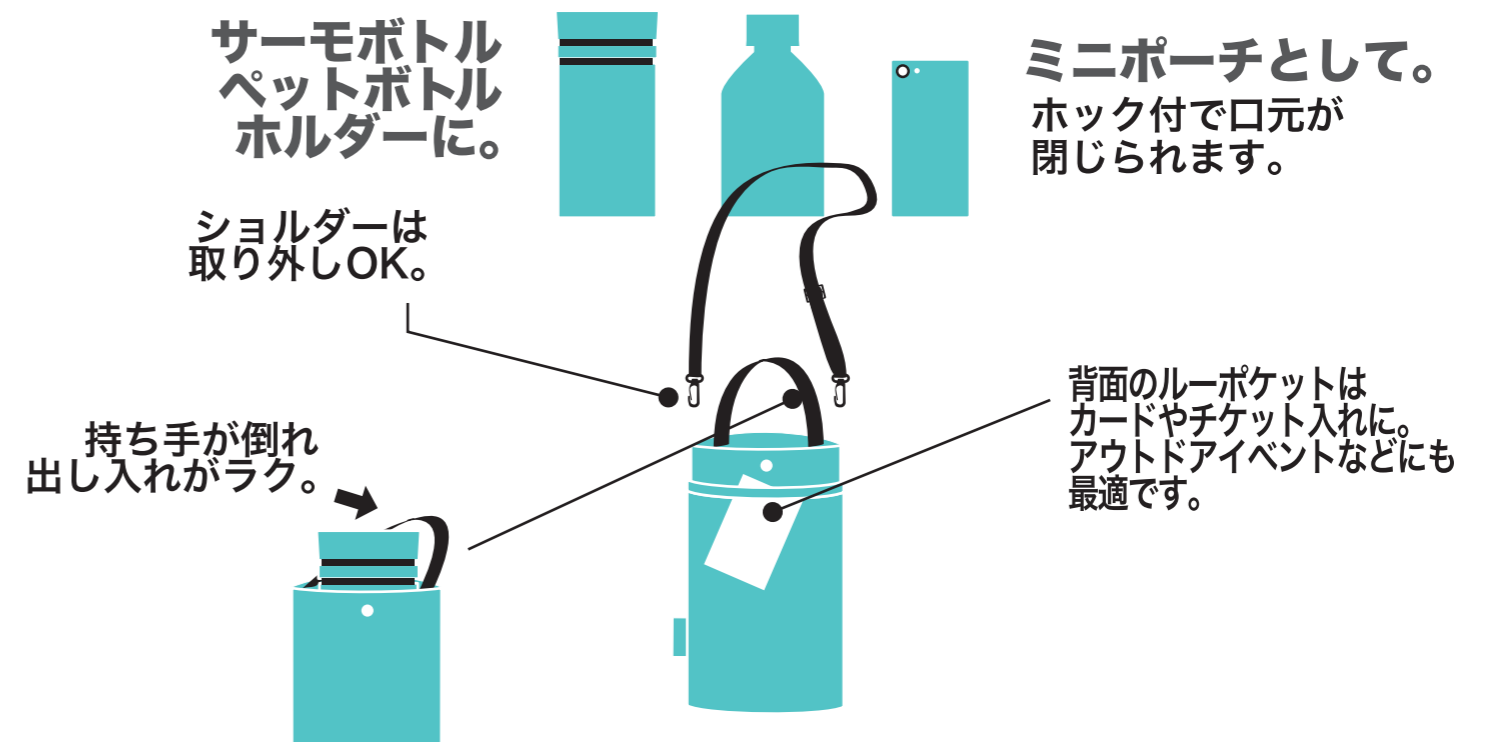

BOTTOCボトツシュHE

ボトルをもっと水筒のように持ちあるきたい。
そんな気持ちに応えた新しいボトルホルダーです。
ボトルを入れない時はフラットになりスマホ入れなど
背面のポケットは透明で カード、チケット入れにも最適です。

ショルダー付きで
水筒のように持ち運べま

ショルダー
付き

FUN OUTING
R ROOTOTE®