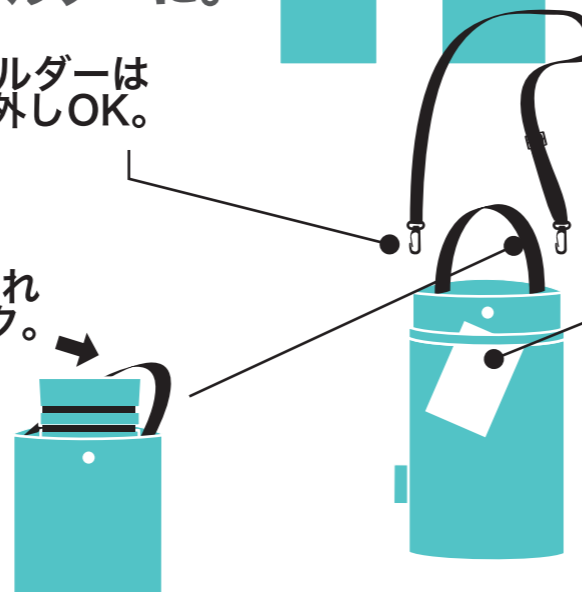

BOTTOC**HE**^{ボトツシュ}

ボトルをもっと水筒のように持ちあるきたい。
そんな気持ちに応えた新しいボトルホルダーです。
ボトルを入れない時はフラットになりスマホ入れなど
背面のポケットは透明で カード、チケット入れにも最適です。

サーモボトル
ペットボトル
ホルダーに。

ミニポーチとして。
フック付で口元が
閉じられます。

ショルダーは
取り外しOK。

持ち手が倒れ
出し入れがラク。

背面のルーポケットは
カードやチケット入れに。
アウトドアイベントなどにも
最適です。

ショルダーはとりはずしでき
持ち手のみのスッキリ仕様に。
オフィス内の移動などにも○。

持ち手が横に倒れるから
出し入れがラク。

ルーポケットは
カード、チケット入れに。

ショルダー付きで
水筒のように持ち運べます。

ショルダー
付き

R FUN OUTING
ROOTOTE®

たためるマチで
サコッシュ風に使えます。
上部はホックで留められます。

R