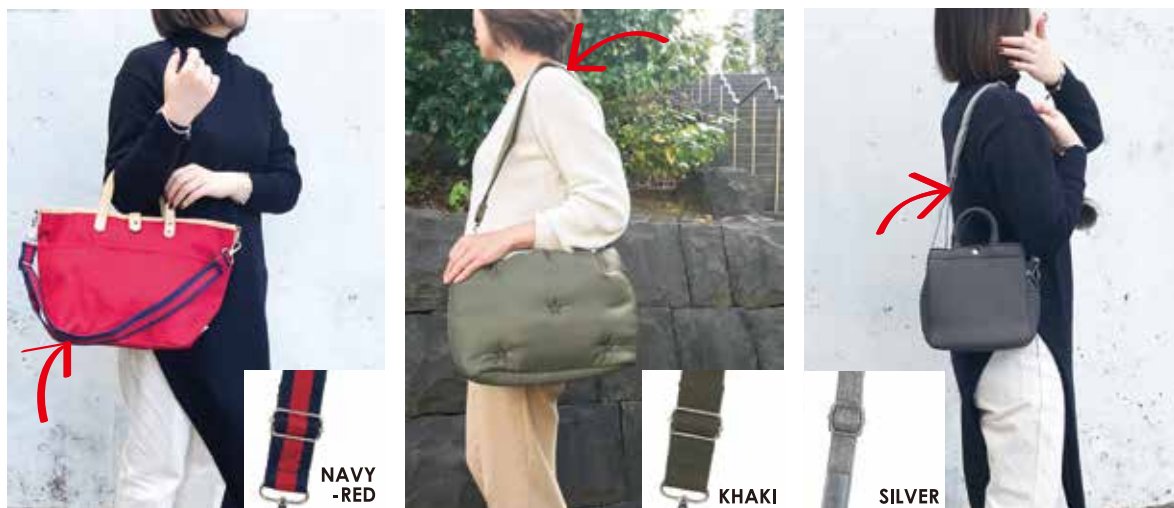

ショルダーストラップ

Shoulder strap

Fun outing!

ショルダー用の金具がついたルートートに取り付ければ 2way での使用が可能となる
ショルダーストラップです。さまざまなルートートに合わせたデザインが揃いました。