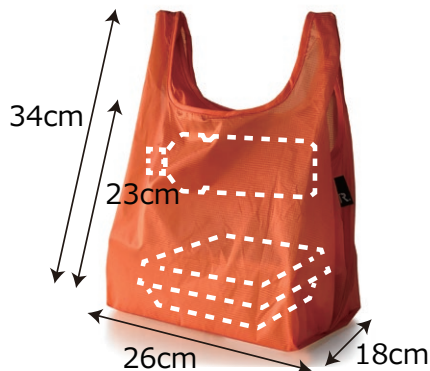

コンビニでのお買い物に 底マチたっぷりのエコバッグ

ROO-
shopper
mid

ルーショッパー
リフティ

リフトポケット

温めたお弁当と
飲みもの、財布など分けて
持ち歩ける
ポケット付き。

サイドポケット（ルーポケット） サイドポケット本体を収納、手のひらサイズに。

Machine Washable

いつでも清潔に