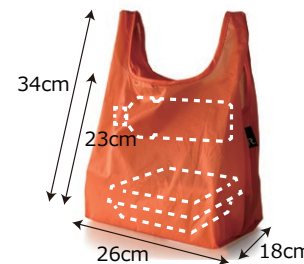

コンビニでのお買い物に 底マチたっぷりのエコバッグ

**ROO-
shopper
mid**

ルーショッパー
リフティ

リフトポケット

温めたお弁当と
飲みもの、財布など分けて
持ち歩ける
ポケット付き。

サイドポケット (ルーポケット) サイドポケット本体を収納、手のひらサイズに。

デイリー使いだから、いつでも清潔に。

本製品は洗濯機*でのお洗濯が可能です。*ネット、弱流水にて可能