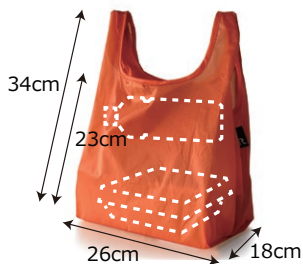

コンビニでのお買い物に 底マチたっぷりのエコバッグ

**ROO-
shopper
mid**

ルーショッパー
リフティ

リフトポケット

温めたお弁当と
飲みもの、財布など分けて
持ち歩ける
ポケット付き。

サイドポケット (ルーポケット) サイドポケット本体を収納、手のひらサイズに。

デイリー使いだから、いつでも清潔に。

本製品は洗濯機*でのお洗濯が可能です。*ネット、弱流水にて可能