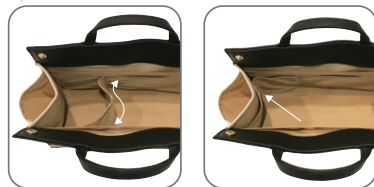

## Remo-te

~機能説明~

たっぷり収納

自立するので、出し入れスムーズ

ドットボタンで口元開閉可能。

仕事に必要なA5ノートやペンケース、お財布はもちろん、スマートフォン、充電器、ポケットWifiなど、さまざまな持ち物に対応できる8箇所の充実ポケット。荷物の仕分けがはっきりできます。

荷物が少ない時

荷物が多い時

内側可動式仕切り

可動式仕切り付き。  
仕切り部分をたるませて高さのあるものが倒れず収納できる仕切り付きです。  
仕切りをたためれば全体のスペースを広くご使用できます。