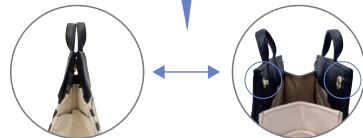

## Remo-te

~機能説明~

たっぷり収納

自立するので、出し入れスムーズ

ドットボタンで口元開閉可能。

仕事に必要なA5ノートやペンケース、お財布はもちろん、スマートフォン、充電器、ポケットWifiなど、さまざまな持ち物に対応できる8箇所の充実ポケット。荷物の仕分けがはっきりできます。

荷物が少ない時

荷物が多い時

内側可動式仕切り

可動式仕切り付き。  
仕切り部分をたるませて高さのあるものが倒れず収納できる仕切り付きです。  
仕切りをたためれば全体のスペースを広くご使用できます。