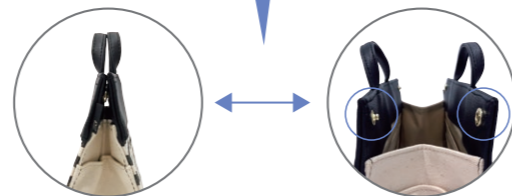

リモッテ Remo-te

リモッテとは、「リモート」と「持って行って」を組み合わせたネーミングです。
自立する形状が、テレワークやリモートワークのデスクまわりを快適に保ちます。

お仕事のサポートトートとして、活躍します。
バッグインバッグとしてだけでなく、普段のお出かけ時や
様々なシーンで活躍してくれるトートバッグ、リモッテ。

Work now

Remo-te

~機能説明~

たっぷり収納

自立するので、出し入れスムーズ

ドットボタンで口元開閉可能。

仕事に必要なA5ノートやペンケース、お財布はもちろん、
スマートフォン、充電器、ポケットWifiなど、さまざまな
持ち物に対応できる8箇所の充実ポケット。
荷物の仕分けがしっかりできます。

内側可動式仕切り

可動式仕切り付き。
仕切り部分をたるませて高さのあるものが倒れず収納できる仕切り付きです。
仕切りをたためば全体のスペースを広くご使用できます。

リモッテ Remo-te

お仕事用はもちろん、日常使い、ワンマイルバッグ
バッグインバッグとしても活躍してくれます。

One mile bag

Remo-te
+
ECObag

In the car

日常のお買い物時に必要最低限の荷物
とエコバックを入れてワンマイルバッグとしての使用に最適。
口元を閉めれば中身を隠せて安心して使用できます。

ROO-Carrage

BAG
in
BAG

お持ちのバッグに入れて
バッグインバッグとしてバッグの中の
整理整頓が快適にできます。