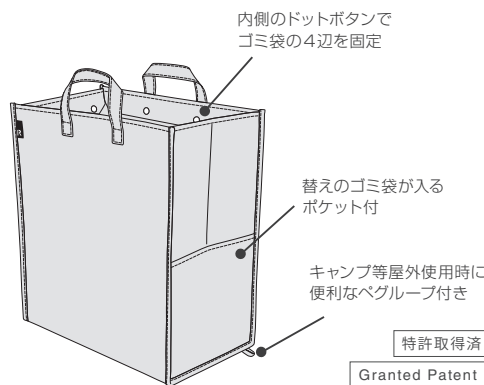

ROO Garbage

ルー・ガービッジ

屋内外で使える ゴミ箱にもなるトートバッグ 「ルー・ガービッジ」。

目的地でゴミ袋をセットすればダストボックスに早変わり。

ゴミの持ち帰りやゴミ出しもスマートに行えます。

勿論インテリアとして部屋においても楽しめます。

手洗い可能なリサイクルポリエステル素材。

ゴミ箱としてはもちろん様々な使い方が出来ます。

HOW TO USE

ルー・ガービッジの中に
ゴミ袋をセット

内側のドットボタンで
ゴミ袋の4辺を固定

ダストボックスの
出来上がり！

ゴミ出しもスマートに
行えます

特許取得済

Granted Patent

-WASHABLE-