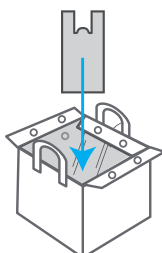

ホックからはずしゴミ
袋の口を閉じたあと、
取り出して捨ててくだ
さい。

-WASHABLE-

手洗いでのお洗濯が可能です。

市販のポリ袋を
セットして使います。

製品の表生地に
PETボトル
リサイクル
ファイバー使用

ROOTOTE.jp

特許取得済

Granted Patent