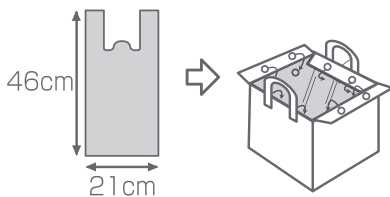

ROO Garbage

ルー・ガービッジ

ゴミ箱にもなるトートバッグ 「ルー・ガービッジ」。

デスク周りを清潔に。便利な卓上タイプです。
小物入れとしてなど様々なシチュエーションで
使えます。

卓上タイプ

口元のドットボタンでゴミ袋*の4辺を固定して
お使いください。

*上記サイズ (20号) の袋が最適サイズです。

気遣いたいマスク、
ティッシュのゴミ捨て
にも最適。

ホックからはずしゴミ
袋の口を閉じたあと、
取り出して捨ててくだ
さい。

-WASHABLE-

手洗いでのお洗濯が可能です。

市販のポリ袋を
セットして使います。

製品の表生地に
PETボトル
リサイクル
ファイバー使用

ROOTOTE.jp

特許取得済

Granted Patent