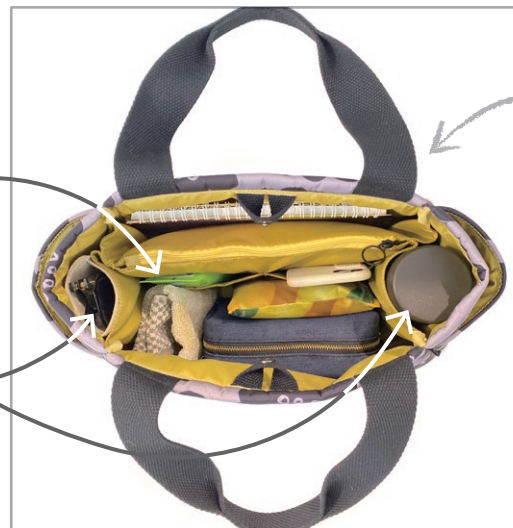

パルティー  
Parootie

FUN OUTING  
ROOTOTE

トートの中を覗いた時に、  
何がどこにあるのかひと目でわかる！  
持ち物を立てて収納できる  
仕切り付きルトート「パルティー」

DELI™

出し入れしやすい  
ルーポケット

4つのお部屋に  
仕切られた内側

真ん中の仕切りは  
ポケットとしても

仕切りは荷物のサイズに  
応じて移動が可能

内側収納イメージ

仕分けに便利な  
ポケットが2箇所

細長いものの収納に  
ホルダー2箇所

\* 様々な形の荷物が \*  
\* スッキリ収まります \*