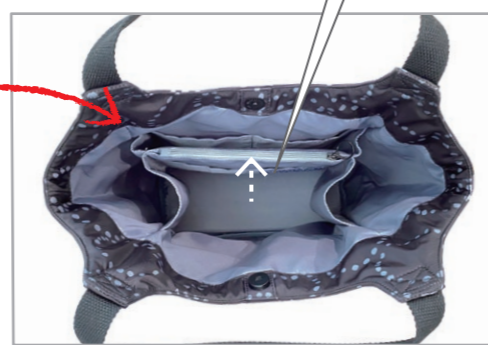

パルーティ
Parootie

FUN OUTING
ROOTOTE

トートの中を覗いた時に、何がどこにあるのかひと目でわかる！
持ち物を立てて収納できる仕切り付きトート「パルーティ」

ROUND™

パルーティ
Parootie

FUN OUTING
ROOTOTE

トートの中を覗いた時に、何がどこにあるのかひと目でわかる！
持ち物を立てて収納できる仕切り付きトート「パルーティ」

ROUND™

肩掛けしたままでも
出し入れしやすい！

4つのお部屋に
仕切られた内側

真ん中の仕切りは
ポケットとしても

仕切りは荷物のサイズに
応じて移動が可能

ルーポケット
ROOPOCKET

肩掛けしたままでも
出し入れしやすい！

4つのお部屋に
仕切られた内側

真ん中の仕切りは
ポケットとしても

仕切りは荷物のサイズに
応じて移動が可能

ルーポケット
ROOPOCKET

小物の仕分けに便利な
ポケットが4箇所

細長いものの収納に
ホルダー2箇所

内側収納イメージ

様々な形の荷物がスッキリ収まります

小物の仕分けに便利な
ポケットが4箇所

細長いものの収納に
ホルダー2箇所

内側収納イメージ

様々な形の荷物がスッキリ収まります