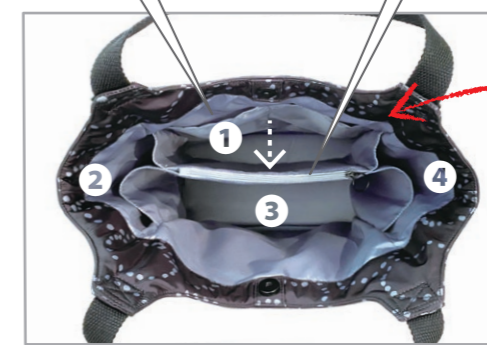

パルーティ
Parootie

FUN OUTING
ROOTOTE

トートの中を覗いた時に、何がどこにあるのかひと目でわかる！
持ち物を立てて収納できる仕切り付きトート「パルーティ」

ROUND™

パルーティ
Parootie

FUN OUTING
ROOTOTE

トートの中を覗いた時に、何がどこにあるのかひと目でわかる！
持ち物を立てて収納できる仕切り付きトート「パルーティ」

ROUND™

肩掛けしたままでも
出し入れしやすい！

4つのお部屋に
仕切られた内側

真ん中の仕切りは
ポケットとしても

仕切りは荷物のサイズに
応じて移動が可能

ルーポケット
ROOPOCKET

肩掛けしたままでも
出し入れしやすい！

4つのお部屋に
仕切られた内側

真ん中の仕切りは
ポケットとしても

仕切りは荷物のサイズに
応じて移動が可能

ルーポケット
ROOPOCKET

小物の仕分けに便利な
ポケットが4箇所

細長いものの収納に
ホルダー2箇所

内側収納イメージ

様々な形の荷物がスッキリ収まります

小物の仕分けに便利な
ポケットが4箇所

細長いものの収納に
ホルダー2箇所

内側収納イメージ

様々な形の荷物がスッキリ収まります