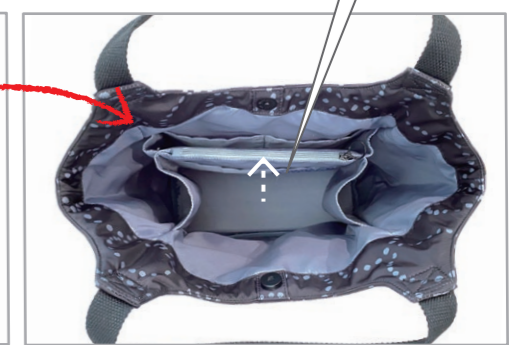

パルーティ
Parootie

FUN OUTING
ROOTOTE

トートの中を覗いた時に、何がどこにあるのかひと目でわかる！
持ち物を立てて収納できる仕切り付きトート「パルーティ」

ROUND™

パルーティ
Parootie

FUN OUTING
ROOTOTE

トートの中を覗いた時に、何がどこにあるのかひと目でわかる！
持ち物を立てて収納できる仕切り付きトート「パルーティ」

ROUND™

肩掛けしたままでも
出し入れしやすい！

4つのお部屋に
仕切られた内側

真ん中の仕切りは
ポケットとしても

仕切りは荷物のサイズに
応じて移動が可能

ルーポケット
ROOPOCKET

肩掛けしたままでも
出し入れしやすい！

4つのお部屋に
仕切られた内側

真ん中の仕切りは
ポケットとしても

仕切りは荷物のサイズに
応じて移動が可能

ルーポケット
ROOPOCKET

小物の仕分けに便利な
ポケットが4箇所

細長いものの収納に
ホルダー2箇所

内側収納イメージ

様々な形の荷物がスッキリ収まります

小物の仕分けに便利な
ポケットが4箇所

細長いものの収納に
ホルダー2箇所

内側収納イメージ

様々な形の荷物がスッキリ収まります