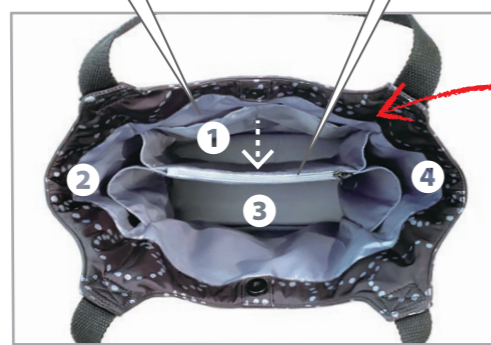

パルーティ
Parootie

FUN OUTING
ROOTOTE

トートの中を覗いた時に、何がどこにあるのかひと目でわかる！
持ち物を立てて収納できる仕切り付きトート「パルーティ」

ROUND™

パルーティ
Parootie

FUN OUTING
ROOTOTE

トートの中を覗いた時に、何がどこにあるのかひと目でわかる！
持ち物を立てて収納できる仕切り付きトート「パルーティ」

ROUND™

肩掛けしたままでも
出し入れしやすい！

4つのお部屋に
仕切られた内側

真ん中の仕切りは
ポケットとしても

仕切りは荷物のサイズに
応じて移動が可能

ルーポケット
ROOPOCKET

肩掛けしたままでも
出し入れしやすい！

4つのお部屋に
仕切られた内側

真ん中の仕切りは
ポケットとしても

仕切りは荷物のサイズに
応じて移動が可能

ルーポケット
ROOPOCKET

小物の仕分けに便利な
ポケットが4箇所

細長いものの収納に
ホルダー2箇所

内側収納イメージ

様々な形の荷物がスッキリ収まります

小物の仕分けに便利な
ポケットが4箇所

細長いものの収納に
ホルダー2箇所

内側収納イメージ

様々な形の荷物がスッキリ収まります