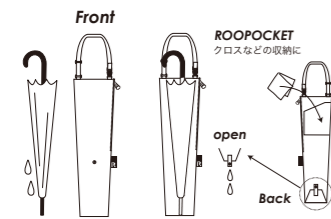

CASA カーサ.ナガ