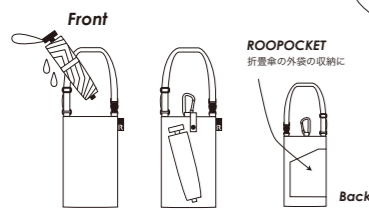

CASA カーサ.カリ