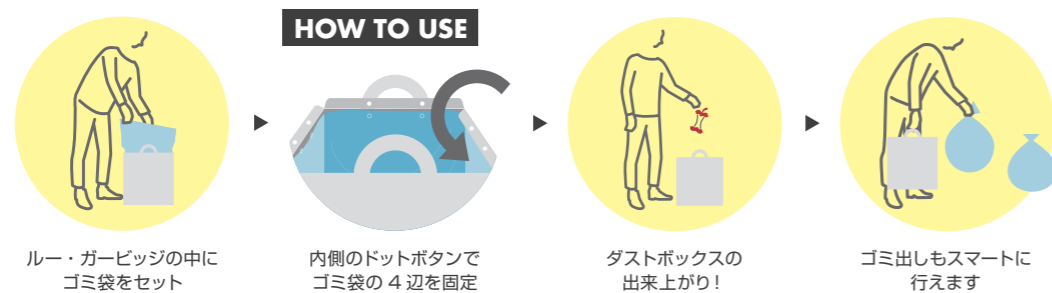

軽量で大容量。屋内外で使える、ゴミ箱にもなるトートバッグ「ルー・ガービッジ」。

おうちでのゴミの分別に。お子様のおもちゃの仕分けに。アウトアでのご使用に。

軽量で大容量。屋内外で使える、ゴミ箱にもなるトートバッグ「ルー・ガービッジ」。

おうちでのゴミの分別に。お子様のおもちゃの仕分けに。アウトアでのご使用に。