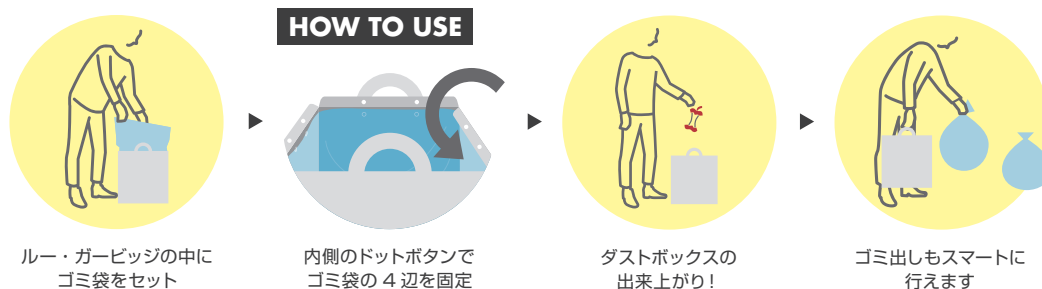

R ROO Garbage

軽量で大容量。屋内外で使える、ゴミ箱にもなるトートバッグ「ルー・ガービッジ」。

おうちでのゴミの分別に。お子様のおもちゃの仕分けに。アウトドアでのご使用に。

Vintage
PEANUTS™

© 2022 Peanuts Worldwide LLC
www.snoopy.co.jp