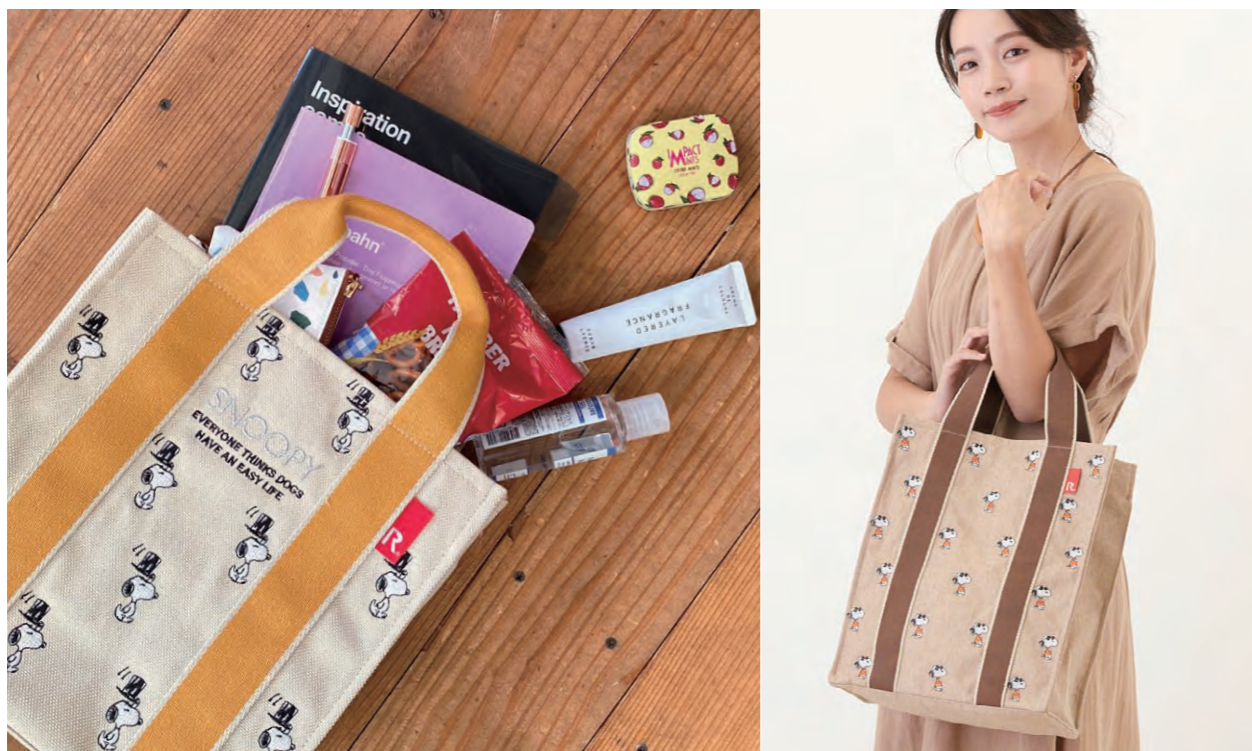

# R<sup>®</sup> Pattern

01

02

03

しっかりと自立するのに軽い! 本体には季節を感じさせる素材を使用。いつものキャンバスとはひと味違った風合いが魅力です。刺繍で柄を表現することで遊び心も忘れずに。綺麗めスタイルにもマッチ、オトナも楽しめるキャラクタートートです。

01

02

03

しっかりと自立するのに軽い! 本体には季節を感じさせる素材を使用。いつものキャンバスとはひと味違った風合いが魅力です。刺繍で柄を表現することで遊び心も忘れずに。綺麗めスタイルにもマッチ、オトナも楽しめるキャラクタートートです。