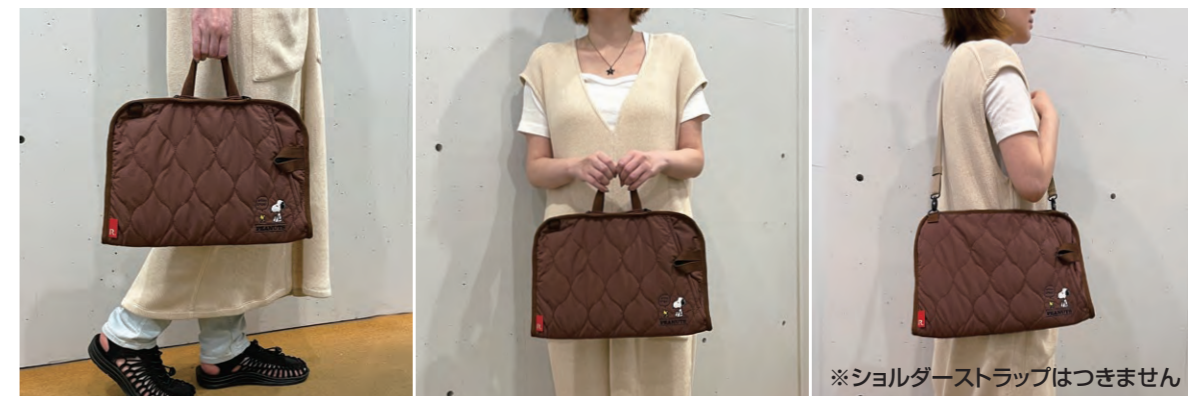

ピモッテ
R Pimotte

※ショルダーストラップはつきません

ワークスタイルが多様化している今、モバイル機器の携帯は欠かせません。シーンに応じてバッグのインナーにも、そのまま持ち歩けるトートにも使用可能なノート型PC用トート「ピモッテ」。

本体はコの字型についたファスナーで、縦横どちらからも中身を出し入れできる仕様。13インチのノート型PC対応。

内側には3つに区切られたメッシュポケット付き。

外側にはA4サイズも収納できるルーポケット。

別売りショルダー用のDカン付き。

ピモッテ
R Pimotte

※ショルダーストラップはつきません

ワークスタイルが多様化している今、モバイル機器の携帯は欠かせません。シーンに応じてバッグのインナーにも、そのまま持ち歩けるトートにも使用可能なノート型PC用トート「ピモッテ」。

本体はコの字型についたファスナーで、縦横どちらからも中身を出し入れできる仕様。13インチのノート型PC対応。

内側には3つに区切られたメッシュポケット付き。

外側にはA4サイズも収納できるルーポケット。

別売りショルダー用のDカン付き。