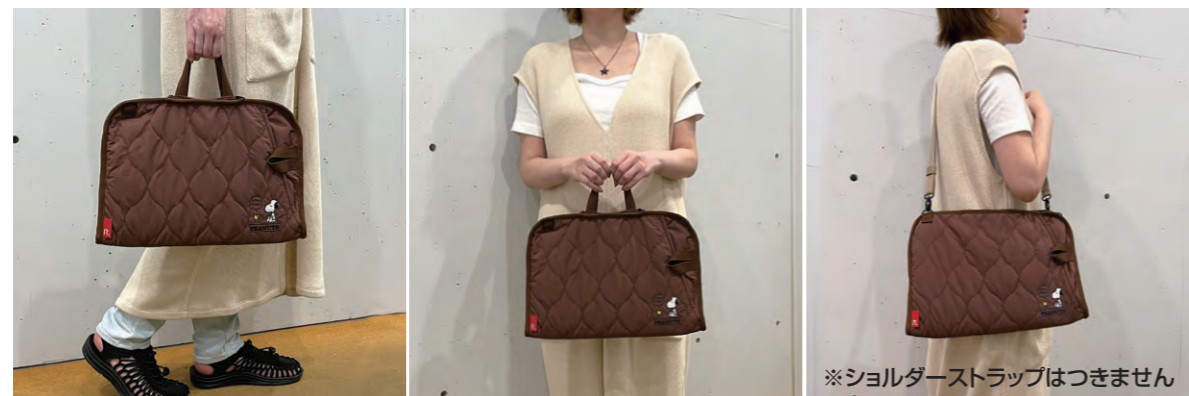

ピモッテ
R Pimotte

※ショルダーストラップはつきません

ワークスタイルが多様化している今、モバイル機器の携帯は欠かせません。シーンに応じてバッグのインナーにも、そのまま持ち歩けるトートにも使用可能なノート型PC用トート「ピモッテ」。

本体はコの字型についたファスナーで、縦横どちらからも中身を出し入れできる仕様。13インチのノート型PC対応。

内側には3つに区切られたメッシュポケット付き。

外側にはA4サイズも収納できるルーポケット。

別売りショルダー用のDカン付き。

ピモッテ
R Pimotte

※ショルダーストラップはつきません

ワークスタイルが多様化している今、モバイル機器の携帯は欠かせません。シーンに応じてバッグのインナーにも、そのまま持ち歩けるトートにも使用可能なノート型PC用トート「ピモッテ」。

本体はコの字型についたファスナーで、縦横どちらからも中身を出し入れできる仕様。13インチのノート型PC対応。

内側には3つに区切られたメッシュポケット付き。

外側にはA4サイズも収納できるルーポケット。

別売りショルダー用のDカン付き。