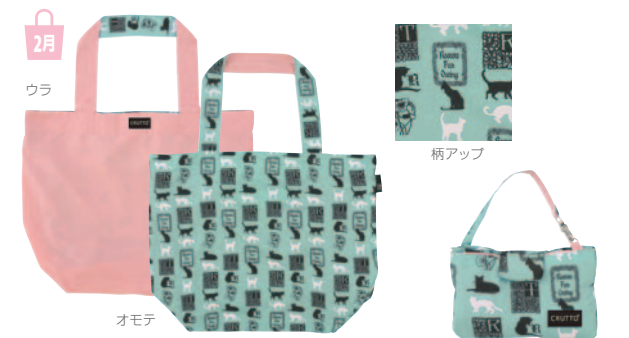

CRUTTO®

サッと広げて、“クルット”コンパクト

毎日のお買い物や旅先で荷物が増えてしまった時、サッと広げて使える“クルット”。たっぷりの底まち付で、収納力バツグン。使わない時は上部のポケットにクルット!と本体を入れてしまえば、かわいいバッグチャームに早変わり。しかも、ウラ、オモテ共にリバーシブルにご使用できます。

口元が広くなり
クルッとしやすくなりました!!

ヒミツはチェンジポケット

鍵など、こまごましたものを入れるのに便利な隠しポケットが、持ち手の間(片面)に付いています。チェンジポケットの中に本体をクルクルつめ込んで、マジックテープを留めるとポータブルサイズになります。

クルットの 収納方法

サイズ: W44×H34×D16cm(収納時: W14×H9×D2cm)
素材: 表地/ポリエステル100% 裏地/ポリエステル100% 生産国: 中国
ポケット: 外側ファスナー付2箇所(両面に各1箇所)、内側1箇所

▼ 7623 CR Lustre-A ¥2,000(税込¥2,100)

762301 Leopard
JAN: 4980862 762314

762302 Bandanna
JAN: 4980862 762321

762303 Letters
JAN: 4980862 762338

762304 Python
JAN: 4980862 762345

▼ 7624 CR CLASS-A ¥2,000(税込¥2,100)

762401 Marina
JAN: 4980862 762413

762402 Cat
JAN: 4980862 762420

762403 Courtyard
JAN: 4980862 762437