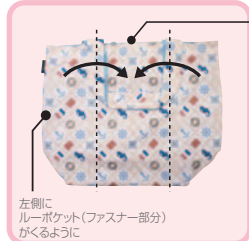

CRUTTO®

サッと広げて、“クルット”コンパクト

毎日のお買い物や旅先で荷物が増えてしまった時、サッと広げて使える“クルット”。たっぷりの底まち付で、収納力バツグン。使わない時は上部のポケットにクルット!と本体を入れてしまえば、かわいいバッグチャームに早変わり。しかも、ウラ、オモテ共にリバーシブルにご使用できます。

口元が広くなり
クルッとしやすくなりました!!

ヒミツはチェンジポケット

鍵など、こまごましたものを入れるのに便利な隠しポケットが、持ち手の間(片面)に付いています。チェンジポケットの中に本体をクルクルつめ込んで、マジックテープを留めるとポータブルサイズになります。

クルッとしやすくなって新登場!!

スピーディーに3ステップでクルット!

① 上部チェンジポケットを押し出しながら ② 本体をクルクルと裏返したポケットの中につめ込みます。 ③ マジックテープで留めてできあがり。

きちんとたたんでクルット!

① 上部チェンジポケットの幅に左右を折りたたみます。 ② 4等分に折りたたみます。 ③ たたんだ本体を包み込むようにチェンジポケットを外側に“クルット”返します。 ④ マジックテープで留めてできあがり。

クルットの 収納方法

サイズ: W44×H34×D16cm(収納時: W14×H9×D2cm)
素材: 表地/ポリエステル100% 裏地/ポリエステル100% 生産国: 中国
ポケット: 外側ファスナー付2箇所(両面に各1箇所)、内側1箇所

▼ 7623 CR Lustre-A ¥2,000(税込¥2,100)

762301 Leopard
JAN: 4980862 762314

762302 Bandanna
JAN: 4980862 762321