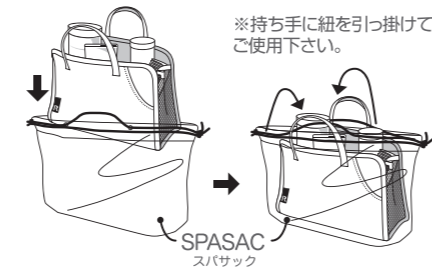

SPAや温泉、スポーツの後のシャワーなど水場に持って行けるかわいいデザイン「スパルー」。

サイズ：W25×H17.5×D10cm 持ち手：長さ17cm 高さ約6.5cm  
 素材：表地/ポリエステル 裏地/EVAシート ポリエステルメッシュ 生産国：中国  
 ポケット：外側1箇所、内側4箇所(うちファスナー付1箇所)

▼ 7666 SR Pattern-G ¥1,800(税込¥1,890)

付属の「スパサック」にスパルーを入れれば、帰りのバッグも濡れずに快適!

※持ち手に紐を引っ掛けてご使用下さい。

特許出願済

サイズ：W25×H17.5×D10cm 持ち手：長さ17cm 高さ約6.5cm  
 素材：表地/ポリエステル 裏地/EVAシート ポリエステルメッシュ 生産国：中国  
 ポケット：外側1箇所、内側4箇所(うちファスナー付1箇所)

▼ 7667 SR PEANUTS-C ¥1,800(税込¥1,890)

▼ 7668 SR ERIC CARLE-B ¥1,800(税込¥1,890)

「はらぺこあおむし」で知られているエリック・カールの独創的かつ特徴的なコラージュ技法で描かれた、思いがけなく複雑で鮮やかな色彩の世界が商品になりました!

サイズ：W25×H17.5×D10cm 持ち手：長さ17cm 高さ約6.5cm  
 素材：表地/ポリエステル 裏地/EVAシート ポリエステルメッシュ 生産国：中国  
 ポケット：外側1箇所、内側4箇所(うちファスナー付1箇所)

▼ 7518 SR Pattern-F ¥1,800(税込¥1,890)

サイズ：W25×H17.5×D10cm 持ち手：長さ17cm 高さ約6.5cm  
 素材：表地/ポリエステル 裏地/EVAシート ポリエステルメッシュ 生産国：中国  
 ポケット：外側1箇所、内側4箇所(うちファスナー付1箇所)

▼ 7187 SR Pattern-A ¥1,800(税込¥1,890)

▼ 7189 SR amana-A ¥1,800(税込¥1,890)

▼ 4607 DS ARTIST SPA-ROO-B ¥1,800(税込¥1,890)