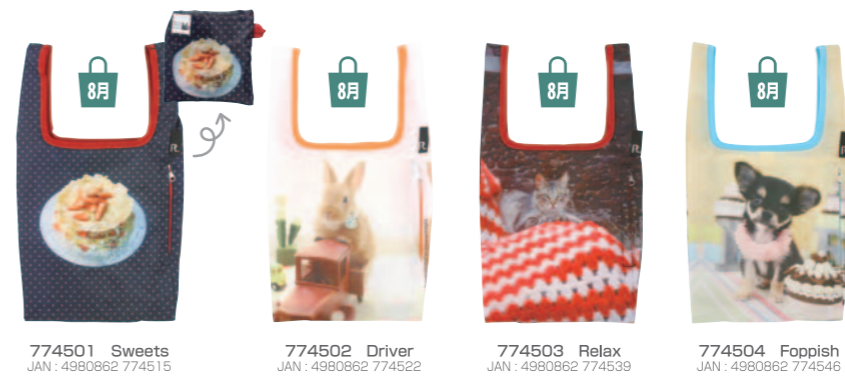

ROO-shopper mini™

ランチのお買物、お弁当箱にも最適サイズです。
差がつくランチサックとしてお使いいただけます。
愛犬のお散歩道具を入れるサックとしても最適です。

サイズ：W19×H37×D9cm(収納時：W12×H12cm)
素材：ポリエステル100% 生産国：中国
ポケット：外側ファスナー付1箇所、内側1箇所

▼ 7742 RS MINI Goma-B ¥1,200(税込¥1,260)

Goma

Goma プロフィール
アツキミカ、中村亮子からなる料理創作ユニット。
「食」をテーマに日常の楽しい事や嬉しい事を様々な形にして日々製造中。
ジャンルや物事にとらわれない自由で新しい料理活動を自派し、フード提案から雑貨のデザイン、イラストまで全て自分たちでこなす。
現在は、雑誌、単行本、TV、広告など媒体での作品発表、雑貨デザイン、国内外でのもの作りワークショップ開催など多彩なフィールドで活動中、著書に「Gomaと子どものものづくり」(講談社)、「Gomaのてづくり歳時記」(講談社)、「SWEETS POPSI!Gomaの棒つきお菓子と雑貨」(マークス)、「Gomaのゆかいなこども雑貨」(文化出版局)など多数。新刊は楽しいお菓子の本「GomaのPOPスイーツ」(小学館)。
Goma公式サイト <http://www.gommette.com/>

サイズ：W19×H37×D9cm(収納時：W12×H13cm)
素材：ポリエステル100% 生産国：中国
ポケット：外側ファスナー付1箇所、内側1箇所

▼ 7622 RS MINI Goma-A ¥1,200(税込¥1,260)

サイズ：W19×H37×D9cm(収納時：W12×H13cm)
素材：ポリエステル100% 生産国：中国
ポケット：外側ファスナー付1箇所、内側1箇所

▼ 7745 RS MINI PHOTO-T ¥1,000(税込¥1,050)

▼ 7339 RS MID PEANUTS-B ¥1,500(税込¥1,575)

サイズ：W22×H43×D10cm(収納時：W13×H13cm)
素材：ポリエステル(サン地)、合成皮革 生産国：中国
ポケット：外側ファスナー付1箇所、内側1箇所

▼ 7782 RS MID Suzy's Zoo-B ¥1,800(税込¥1,890)

サイズ：W22×H43×D11cm(収納時：W13×H12cm)
素材：ポリエステル(サン地)付 生産国：中国
ポケット：外側ファスナー付1箇所、内側1箇所