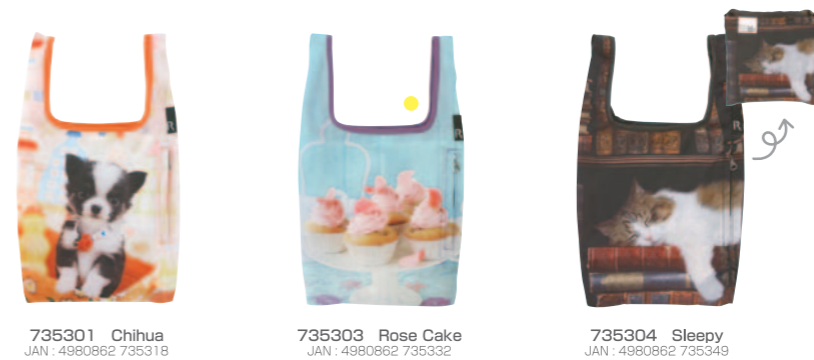

▼ 7339 RS MID PEANUTS-B ¥1,500(税込¥1,575)

サイズ：W22×H43×D10cm(収納時：W13×H13cm)
素材：ポリエステル(サン地)、合成皮革 生産国：中国
ポケット：外側ファスナー付1箇所、内側1箇所

▼ 7782 RS MID Suzy's Zoo-B ¥1,800(税込¥1,890)

サイズ：W22×H43×D11cm(収納時：W13×H12cm)
素材：ポリエステル(サン地)付 生産国：中国
ポケット：外側ファスナー付1箇所、内側1箇所

▼ 4725 RS MID Suzy's Zoo-A ¥1,800(税込¥1,890)

サイズ：W22×H43×D10cm(収納時：W13×H13cm)
素材：ポリエステル100% 生産国：中国
ポケット：外側ファスナー付1箇所、内側1箇所

▼ 7736 RS MID MIFFY-C ¥1,500(税込¥1,575)

サイズ：W19×H37×D9cm(収納時：W12×H13cm)
素材：ポリエステル100% 生産国：中国
ポケット：外側ファスナー付1箇所、内側1箇所

▼ 7374 RS MINI MIFFY-B ¥1,200(税込¥1,260)

サイズ：W19×H37×D9cm(収納時：W12×H13cm)
素材：ポリエステル100% 生産国：中国
ポケット：外側ファスナー付1箇所、内側1箇所

▼ 7353 RS MINI Photo-R ¥1,000(税込¥1,050)

▼ 7287 RS MINI Photo-Q ¥1,000(税込¥1,050)

▼ 7141 RS MINI Photo-P ¥1,000(税込¥1,050)