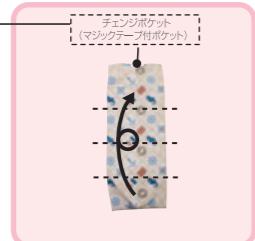

CRUTTO®

サッと広げて、“クルット”コンパクト

毎日のお買い物や旅先で荷物が増えてしまった時、サッと広げて使える“クルット”。たっぷりの底まち付で、収納力バツグン。使わない時は上部のポケットにクルット!と本体を入れてしまえば、かわいいバッグチャームに早変わり。しかも、ウラ、オモテ共にリバーシブルにご使用できます。

口元が広くなり
クルットしやすくなりました!!

ヒミツはチェンジポケット

鍵など、こまごましたものを入れるのに便利な隠しポケットが、持ち手の間(片面)に付いています。チェンジポケットの中に本体をクルクルつめ込んで、マジックテープを留めるとポータブルサイズになります。

クルットしやすくなって新登場!!

スピーディーに3ステップでクルット!

- ① 上部チェンジポケットを押し出しながら
- ② 本体をクルクルと裏返したポケットの中につめ込みます。
- ③ マジックテープで留めてできあがり。

きちんとたたんでクルット!

- ① 上部チェンジポケットの幅に左右を折りたたみます。
- ② 4等分に折りたたみます。
- ③ たたんだ本体を包み込むようにチェンジポケットを外側に“クルット”返します。
- ④ マジックテープで留めてできあがり。

クルットの 収納方法

サイズ: W44×H34×D16cm(収納時: W14×H9×D2cm)
素材: 表地/ポリエステル100% 裏地/ポリエステル100% 生産国: 中国
ポケット: 外側ファスナー付2箇所(両面に各1箇所)、内側1箇所

▼ 7623 CR Lustre-A ¥2,000(税込¥2,100)

762301 Leopard
JAN: 4980862 762314

762302 Bandanna
JAN: 4980862 762321