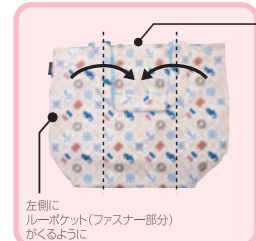

CRUTTO®

サッと広げて、“クルット”コンパクト

毎日のお買い物や旅先で荷物が増えてしまった時、サッと広げて使える“クルット”。たっぷりの底まち付で、収納力バツグン。使わない時は上部のポケットにクルット!と本体を入れてしまえば、かわいいバッグチャームに早変わり。しかも、ウラ、オモテ共にリバーシブルにご使用できます。

口元が広くなり
クルットしやすくなりました!!

ヒミツはチェンジポケット

鍵など、こまごましたものを入れるのに便利な隠しポケットが、持ち手の間(片面)に付いています。チェンジポケットの中に本体をクルクルつめ込んで、マジックテープを留めるとポータブルサイズになります。

クルットしやすくなって新登場!!

スピーディーに3ステップでクルット!

- ① 上部チェンジポケットを押し出しながら
- ② 本体をクルクルと裏返したポケットの中につめ込みます。
- ③ マジックテープで留めてできあがり。

きちんとたたんでクルット!

- ① 上部チェンジポケットの幅に左右を折りたたみます。
- ② 4等分に折りたたみます。
- ③ たたんだ本体を包み込むようにチェンジポケットを外側に“クルット”返します。
- ④ マジックテープで留めてできあがり。

クルットの 収納方法

サイズ: W44×H34×D16cm(収納時: W14×H9×D2cm)
素材: 表地/ポリエステル100% 裏地/ポリエステル100% 生産国: 中国
ポケット: 外側ファスナー付2箇所(両面に各1箇所)、内側1箇所

▼ 7623 CR Lustre-A ¥2,000(税込¥2,100)

762301 Leopard
JAN: 4980862 762314

762302 Bandanna
JAN: 4980862 762321