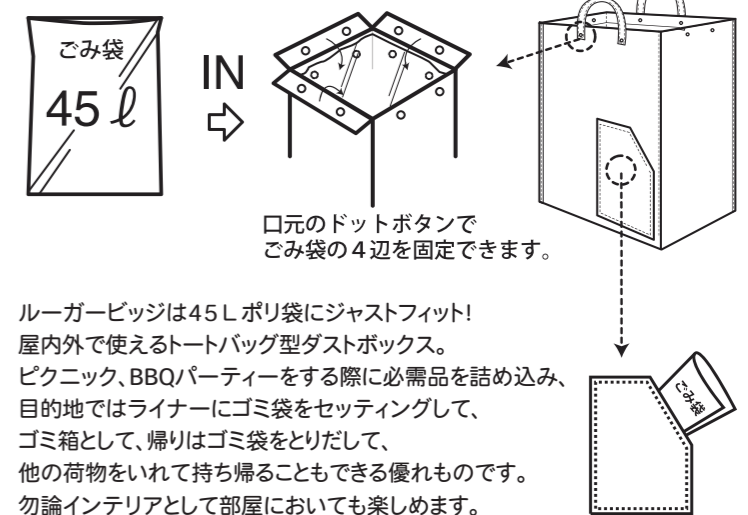

▼ 7729 ROO GARBAGE-A ¥750 (税込¥787) ルーガービッジ サイズ: W40×H44×D25cm 持ち手長さ22cm 素材: ポリエチレン ドットボタン 生産国: 中国 ポケット: 外側1箇所

772901 concrete
JAN: 4980862 772917

772902 ivy
JAN: 4980862 772924

772903 grain
JAN: 4980862 772931

772904 A-soup
JAN: 4980862 772948

concrete
(コンクリート)

ivy(アイビー)

grain(グレイン)

A-soup
(アルファベットスープ)

目的地まではルーポケットに45ℓゴミ袋を収納し、現地で8箇所ある内側のドットボタンでゴミ袋を固定し使用します。

口元のドットボタンで
ごみ袋の4辺を固定できます。

ルーガービッジは45ℓポリ袋にジャストフィット!
屋内外で使えるトートバッグ型ダストボックス。
ピクニック、BBQパーティーをする際に必需品を詰め込み、
目的地ではライナーにゴミ袋をセッティングして、
ゴミ箱として、帰りはゴミ袋をとりだして、
他の荷物をいれて持ち帰ることもできる優れものです。
勿論インテリアとして部屋においても楽しめます。