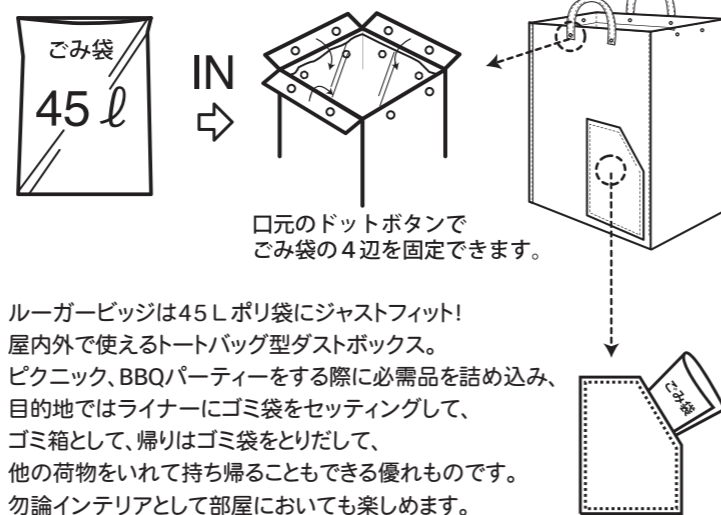

Take your trash home with the memories.

▼ 7729 ROO GARBAGE-A ¥750 (税込¥787) ルーガービッジ サイズ: W40×H44×D25cm 持ち手長さ22cm 素材: ポリエチレン ドットボタン 生産国: 中国 ポケット: 外側1箇所

772901 concrete
JAN: 4980862 772917

772902 ivy
JAN: 4980862 772924

772903 grain
JAN: 4980862 772931

772904 A-soup
JAN: 4980862 772948

concrete
(コンクリート)

ivy(アイビー)

grain(グレイン)

A-soup
(アルファベットスープ)

目的地まではルーポケットに45ℓゴミ袋を収納し、現地で8箇所ある内側のドットボタンでゴミ袋を固定し使用します。

口元のドットボタンで
ごみ袋の4辺を固定できます。

ルーガービッジは45ℓポリ袋にジャストフィット!
屋内外で使えるトートバッグ型ダストボックス。
ピクニック、BBQパーティーをする際に必需品を詰め込み、
目的地ではライナーにゴミ袋をセッティングして、
ゴミ箱として、帰りはゴミ袋をとりだして、
他の荷物をいれて持ち帰ることもできる優れものです。
勿論インテリアとして部屋においても楽しめます。

特許出願中

■ 小売Lot 5 / 問屋Lot 30

Take your trash home with the memories.

▼ 7729 ROO GARBAGE-A ¥750 (税込¥787) ルーガービッジ サイズ: W40×H44×D25cm 持ち手長さ22cm 素材: ポリエチレン ドットボタン 生産国: 中国 ポケット: 外側1箇所

772901 concrete
JAN: 4980862 772917

772902 ivy
JAN: 4980862 772924

772903 grain
JAN: 4980862 772931