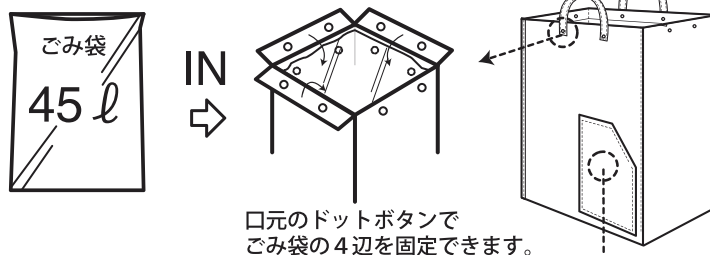

R ROO Garbage

▼ 7729 ROO GARBAGE-A ¥750 (税込¥787) ルーガービッジ サイズ: W40×H44×D25cm 持ち手長さ22cm 素材: ポリエチレン ドットボタン 生産国: 中国 ポケット: 外側1箇所

772901 concrete
JAN: 4980862 772917

concrete
(コンクリート)

772902 ivy
JAN: 4980862 772924

ivy(アイビー)

772903 grain
JAN: 4980862 772931

grain(グレイン)

772904 A-soup
JAN: 498086 2772948

A-soup
(アルファベットのスープ)

目的地まではルーポケットに45Lゴミ袋を収納し、現地で8箇所ある内側のドットボタンでゴミ袋を固定し使用します。

口元のドットボタンでゴミ袋の4辺を固定できます。

ルーガービッジは45Lポリ袋にジャストフィット!
屋内外で使えるトートバッグ型ダストボックス。
ピクニック、BBQパーティーをする際に必需品を詰め込み、目的地ではライナーにゴミ袋をセッティングして、ゴミ箱として、帰りはゴミ袋をとりだして、他の荷物をいれて持ち帰ることもできる優れものです。勿論インテリアとして部屋においても楽しめます。