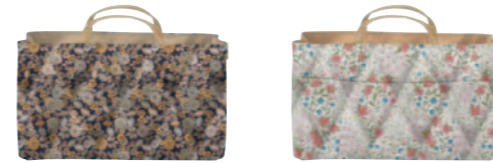

765301 NVY JAN: 4980862 765315
765302 WHT JAN: 4980862 765322

サイズ：W25×H15×D7cm 持ち手：長さ13cm 高さ約3.5cm
素材：表地/綿/EVAラミネート加工 裏地/ポリエステル 持ち手/合成皮革 生産国：中国
ポケット：外側6箇所(うち1箇所ファスナー付)、内側3箇所(うち1箇所ファスナー付)

▼ 7659 RC Class-A ¥2,500 (税込¥2,625)