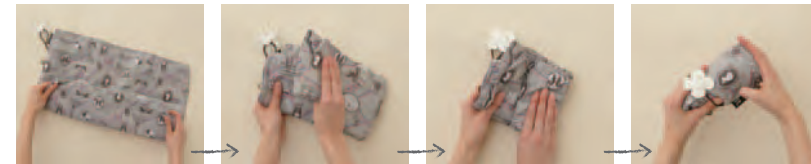

縦に底から3つ折りにします。 横に2つ折りにします。 さらに横に3つ折りにします。 筒状になったところで、チャーム付きゴムでまとめます。