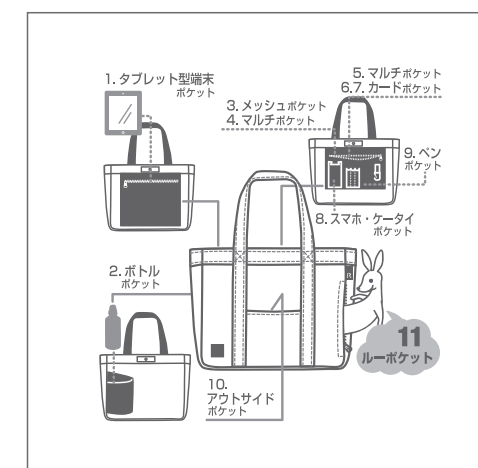

サイズ: W37×H32×D12.5cm 持ち手: 長さ51cm 高さ約22.5cm
 素材: 表地/ポリエステル 裏地/ポリエステル ドットボタン 生産国: 中国
 ポケット: 外側2箇所(うち1箇所ファスナー付)、内側9箇所
 イレブン パターン
 ▼ 7634 RT ELEVEN PATTERN-C ¥2,800(税込¥2,940)

サイズ: W37×H32×D12.5cm 持ち手: 長さ51cm 高さ約22.5cm
 素材: 表地/ポリエステル 裏地/ポリエステル ドットボタン 生産国: 中国
 ポケット: 外側2箇所(うちファスナー付1箇所)、内側9箇所
 イレブン パターン
 ▼ 7511 RT ELEVEN PATTERN-B ¥2,800(税込¥2,940)

763401 Border
 JAN: 4980862 763410

763403 Native
 JAN: 4980862 763434

751101 check
 JAN: 4980862 751110

751104 nordic
 JAN: 4980862 751141

サイズ: W37×H32×D12.5cm 持ち手: 長さ51cm 高さ約24cm
 素材: 表地/ポリエステル 裏地/ポリエステル ドットボタン 生産国: 中国
 ポケット: 外側2箇所(うち1箇所ファスナー付)、内側9箇所
 イレブン
 ▼ 7211 RT ELEVEN-A ¥2,800(税込¥2,940)

721101 BK x BK
 JAN: 4980862 721113

サイズ: W37×H32×D12.5cm 持ち手: 長さ53cm 高さ約24cm
 素材: 表地/ポリエステル 裏地/ポリエステル 生産国: 中国
 ポケット: 外側2箇所(うちファスナー付1箇所)、内側9箇所
 イレブン
 ▼ 7998 RT ELEVEN MN COR-B ¥3,800(税込¥3,990)

799801 BLACK
 JAN: 4980862 799815

11 pocket

サイズ: W37×H32×D12.5cm 持ち手: 長さ53cm 高さ約24cm
 素材: 表地/ポリエステル 裏地/ポリエステル ドットボタン 生産国: 中国
 ポケット: 外側2箇所(うちファスナー付1箇所)、内側9箇所
 イレブン
 ▼ 7814 RT ELEVEN MN COR-A ¥3,800(税込¥3,990)

表色地に使用
 CORDURA®ファブリックは、
 磨耗、引き裂き、擦り切れに強く、
 日常生活における使用に対して、
 優れた耐久性と持続性を提供します。