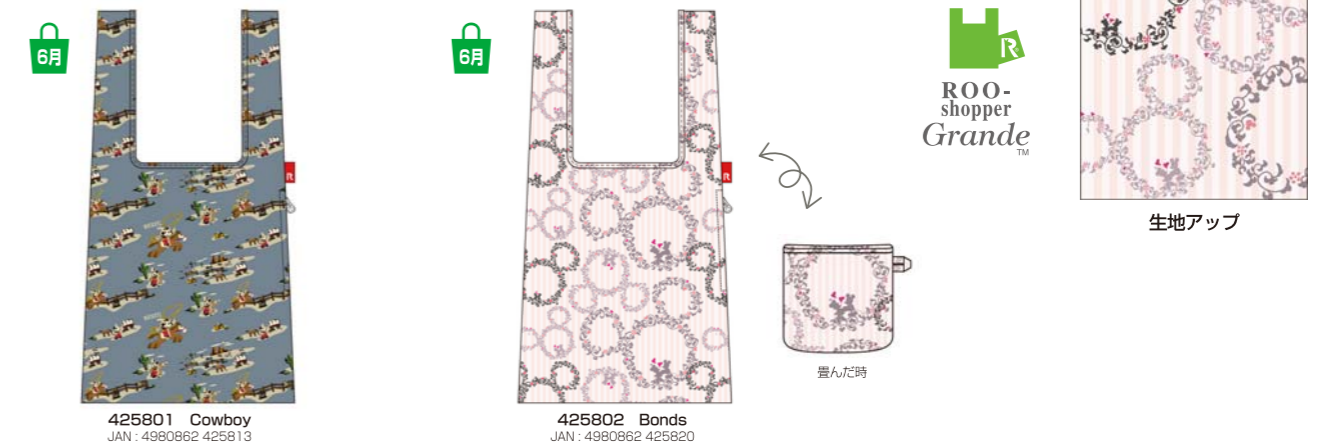

▼ 4256 RT Flink Disney-C ¥2,000 (税込¥2,100)

※写真撮影のため色が異なることがあります。 2013 MARCH

Disneyのインハウスクリエイティブが描いたROOTOTE(ルートート)の<Mickey&Minnie>シリーズから、人気の2柄をポータブルエコとして発売します。コンパクトにたためてお買い物や旅行にもとても便利です。

サイズ：W19×H37×D9cm (収納時：W12×H13cm) 素材：表地/ポリエステル100% 生産国：中国
 ポケット：外側ファスナー付1箇所、内側1箇所

▼ 4257 RS mini Disney-C ¥1,200 (税込¥1,260)

サイズ：W38×H70×D28cm (収納時：W17×H15cm) 素材：表地/ポリエステル100% 生産国：中国
 ポケット：外側ファスナー付1箇所、内側1箇所

▼ 4258 RS Grande Disney-C ¥2,800 (税込¥2,940)

サイズ：W48×H38×D15cm、持ち手：長さ55cm 高さ約24.5cm (収納時：H13×直径約7cm) 素材：ポリエステル100% 生産国：中国
 ポケット：外側4箇所(うちファスナー付1箇所)