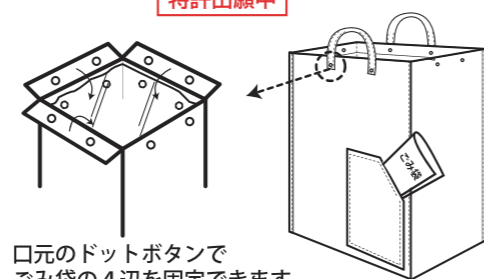

ROO Garbage

ルーガービッジは45Lポリ袋にジャストフィット!
屋内外で使えるトートバッグ型ダストボックス。
ピクニック、BBQパーティーをする際に必需品を詰め込み、
目的地ではライナーにゴミ袋をセッティングして、
ゴミ箱として、帰りはゴミ袋をとりだして、
他の荷物をいれて持ち帰ることもできる優れたものです。
勿論インテリアとして部屋においても楽しめます。

▼ 7729 ROO GARBAGE-A ¥750(税込¥787) サイズ: W40×H44×D25cm 持ち手長さ22cm 素材: ポリエチレン ドットボタン 生産国: 中国 ポケット: 外側1箇所
■ 小売Lot 5/ 問屋Lot 30

特許出願中

目的地まではルーポケットに45L
ゴミ袋を収納し、現地で8箇所ある
内側のドットボタンでゴミ袋を
固定し使用します。

IN

口元のドットボタンで
ゴミ袋の4辺を固定できます。

30リットルゴミ袋
登場!

ルーガービッジ30Lタイプ登場!
ピクニック、BBQパーティーなどアウトドアはもちろん、
お部屋のゴミ箱として、ご使用いただけます。
30Lですので複数使いでゴミを分別するのも
ちょうどいいサイズです。

▼ 5184 ROO GARBAGE 30L-A ¥700(税込¥735)

サイズ: W30×H40×D20cm 持ち手長さ22cm 素材: ポリエチレン ドットボタン
生産国: 中国 ポケット: 外側1箇所 ■ 小売Lot 10 / 問屋Lot 60

518401 SAKURA JAN: 4980862 518416

ROO Garbage

ルーガービッジは45Lポリ袋にジャストフィット!
屋内外で使えるトートバッグ型ダストボックス。
ピクニック、BBQパーティーをする際に必需品を詰め込み、
目的地ではライナーにゴミ袋をセッティングして、
ゴミ箱として、帰りはゴミ袋をとりだして、
他の荷物をいれて持ち帰ることもできる優れたものです。
勿論インテリアとして部屋においても楽しめます。