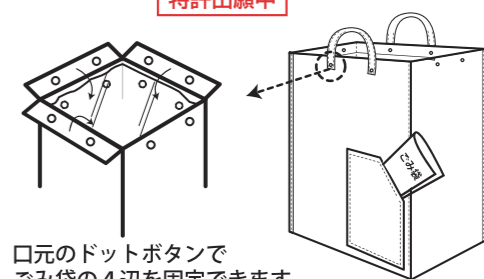

▼ 7729 ROO GARBAGE-A ¥750(税込¥787) サイズ: W40×H44×D25cm 持ち手長さ22cm 素材: ポリエチレン ドットボタン 生産国: 中国 ポケット: 外側1箇所
■ 小売Lot 5/ 問屋Lot 30

772901 concrete JAN: 4980862 772917

772902 ivy JAN: 4980862 772924

772903 grain JAN: 4980862 772931

772904 A-soup JAN: 4980862 772948

concrete (コンクリート)

ivy(アイビー)

grain(グレイン)

A-soup (アルファベットスープ)

特許出願中

目的地まではルーポケットに45L
ゴミ袋を収納し、現地で8箇所ある
内側のドットボタンでゴミ袋を
固定し使用します。

IN

口元のドットボタンで
ゴミ袋の4辺を固定できます。

30リットルゴミ袋
登場!

ルーガービッジ30Lタイプ登場!
ピクニック、BBQパーティーなどアウトドアはもちろん、
お部屋のゴミ箱として、ご使用いただけます。
30Lですので複数使いでゴミを分別するのも
ちょうどいいサイズです。

▼ 5184 ROO GARBAGE 30L-A ¥700(税込¥735)

サイズ: W30×H40×D20cm 持ち手長さ22cm 素材: ポリエチレン ドットボタン
生産国: 中国 ポケット: 外側1箇所 ■ 小売Lot 10 / 問屋Lot 60